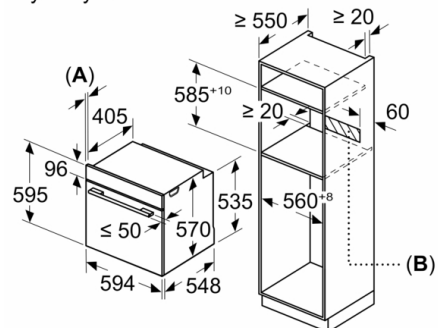

#### Wymiary:

- Wymiary (WxSxG): 595 mm x 594 mm x 548 mm
- Wymiary niszy (WxSxG): 585 mm - 595 mm x 560 mm - 568 mm x 550 mm
- "Należy zachować wymiary i uwzględnić wskazówki montażowe zgodnie z rysunkiem montażowym"

**Seria 6, Piekarnik do zabudowy, 60 x 60 cm,  
Czarny  
HBG2780B0**

wymiary w mm

**Montaż z płytą grzejną.**

**Wymiary w mm**

- A:** 19,5 mm
- B:** Miejsce na przyłącza urządzenia 320 x 115 mm