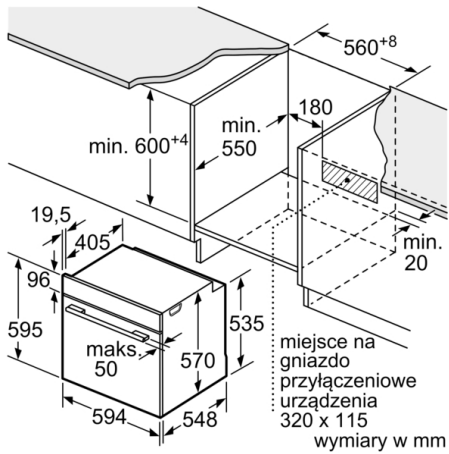

#### Dane techniczne:

- Długość przewodu sieciowego: 120 cm
- Napięcia znamionowe: 220 - 240 V
- Wartość całkowita przyłącza elektrycznego: 3.6 kW
- Klasa efektywności energetycznej ( EU Nr. 65/2014): A(w skali efektywności energetycznej od A+++ do D)  
Zużycie energii dla cyklu w trybie tradycyjnym:0.99 kWh  
Zużycie energii dla cyklu w trybie z włączonym wentylatorem:0.81 kWh  
Liczba komór: 1 Źródło ciepła: elektryczne Objętość:71 l

#### Wymiary:

- Wymiary (WxSxG): 595 mm x 594 mm x 548 mm
- Wymiary niszy (WxSxG): 585 mm - 595 mm x 560 mm - 568 mm x 550 mm
- "Należy zachować wymiary i uwzględnić wskazówki montażowe zgodnie z rysunkiem montażowym"

**Seria 6, Piekarnik do zabudowy, 60 x 60 cm,  
Czarny  
HBG2780B0**

wymiary w mm

**Montaż z płytą grzejną.**

**Wymiary w mm**

- A:** 19,5 mm
- B:** Miejsce na przyłącza urządzenia 320 x 115 mm