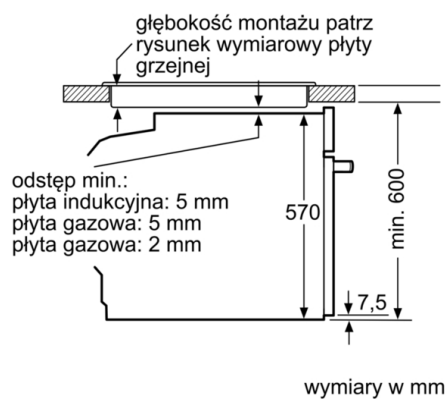

#### Dane techniczne:

- Długość przewodu sieciowego: 120 cm
- Napięcia znamionowe: 220 - 240 V
- Wartość całkowita przyłącza elektrycznego: 3.6 kW
- Klasa efektywności energetycznej ( EU Nr. 65/2014): A(w skali efektywności energetycznej od A+++ do D)  
Zużycie energii dla cyklu w trybie tradycyjnym:0.99 kWh  
Zużycie energii dla cyklu w trybie z włączonym wentylatorem:0.81 kWh  
Liczba komór: 1 Źródło ciepła: elektryczne Objętość:71 l

#### Wymiary:

- Wymiary (WxSxG): 595 mm x 594 mm x 548 mm
- Wymiary niszy (WxSxG): 585 mm - 595 mm x 560 mm - 568 mm x 550 mm
- "Należy zachować wymiary i uwzględnić wskazówki montażowe zgodnie z rysunkiem montażowym"

**Seria 6, Piekarnik do zabudowy, 60 x 60 cm,  
Czarny  
HBG2780B0**

wymiary w mm

**Montaż z płytą grzejną.**

**Wymiary w mm**

- A:** 19,5 mm
- B:** Miejsce na przyłącza urządzenia 320 x 115 mm