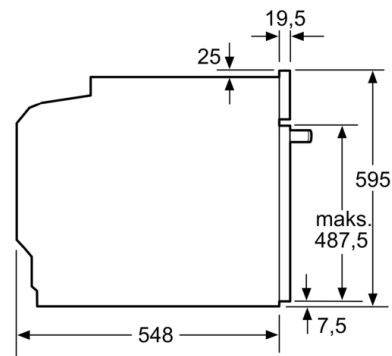

#### Dane techniczne:

- Długość przewodu sieciowego: 120 cm
- Napięcia znamionowe: 220 - 240 V
- Wartość całkowita przyłącza elektrycznego: 3.6 kW
- Klasa efektywności energetycznej ( EU Nr. 65/2014): A(w skali efektywności energetycznej od A+++ do D)  
Zużycie energii dla cyklu w trybie tradycyjnym:0.99 kWh  
Zużycie energii dla cyklu w trybie z włączonym wentylatorem:0.81 kWh  
Liczba komór: 1 Źródło ciepła: elektryczne Objętość:71 l

#### Wymiary:

- Wymiary (WxSxG): 595 mm x 594 mm x 548 mm
- Wymiary niszy (WxSxG): 585 mm - 595 mm x 560 mm - 568 mm x 550 mm
- "Należy zachować wymiary i uwzględnić wskazówki montażowe zgodnie z rysunkiem montażowym"

**Seria 6, Piekarnik do zabudowy, 60 x 60 cm,  
Czarny  
HBG2780B0**

wymiary w mm

**Montaż z płytą grzejną.**

**Wymiary w mm**

- A:** 19,5 mm
- B:** Miejsce na przyłącza urządzenia 320 x 115 mm