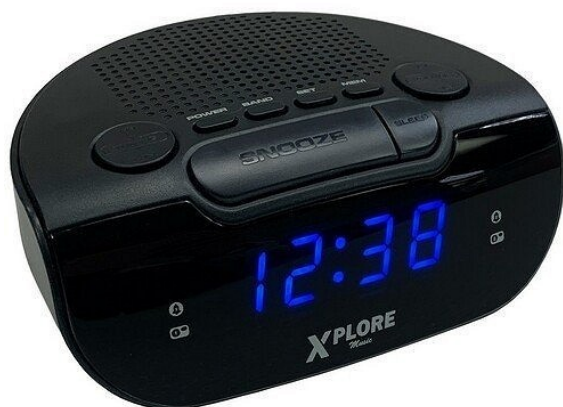

XPLORE RADIO SAT XP332

Šifra proizvoda: 27654

Proizvođač: Xplore

1 990.00 RSD

Neto cena: 1 658.33 RSD

Opis proizvoda

Xplore radio sat XP332

Ugrađeni FM radio sa dvostrukim alarmom

20 memorijskih frekvencijskih lokacija

10 AM/10FM memorijske lokacije

Plavi LED ekran

0,6" (1,5 cm)

Automatsko traženje stanica

Funkcija sata i alarma

Mogućnost podešavanja dva alarma

Buđenje uz alarm ili radio

Funkcija spavanja i dremke

Digitalno podešavanje jačine zvuka

Napajanje

AC (220-240 V)

DC 2x AAA baterije (nisu uključene)

Veličina

128 x 98 x 48 mm

Boja

crna

Deklaracija

- **Bruto težina:** 0.5 kg
- **Marka proizvoda:** Xplore
- **EAN kod:** 3830054330597