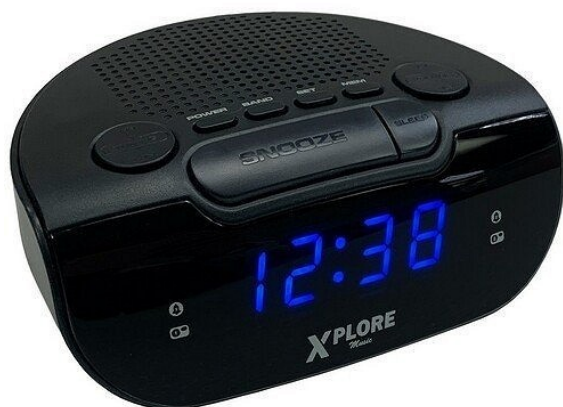

# XPLORE RADIO SAT XP332

**Šifra proizvoda:** 27654

**Proizvođač:** Xplore

**1 990.00 RSD**

**Neto cena: 1 658.33 RSD**

## Opis proizvoda

Xplore radio sat XP332

Ugrađeni FM radio sa dvostrukim alarmom

20 memorijskih frekvencijskih lokacija

10 AM/10FM memorijske lokacije

Plavi LED ekran

0,6" (1,5 cm)

Automatsko traženje stanica

Funkcija sata i alarma

Mogućnost podešavanja dva alarma

Buđenje uz alarm ili radio

Funkcija spavanja i dremke

Digitalno podešavanje jačine zvuka

Napajanje

AC (220-240 V)

DC 2x AAA baterije (nisu uključene)

Veličina

128 x 98 x 48 mm

Boja

crna