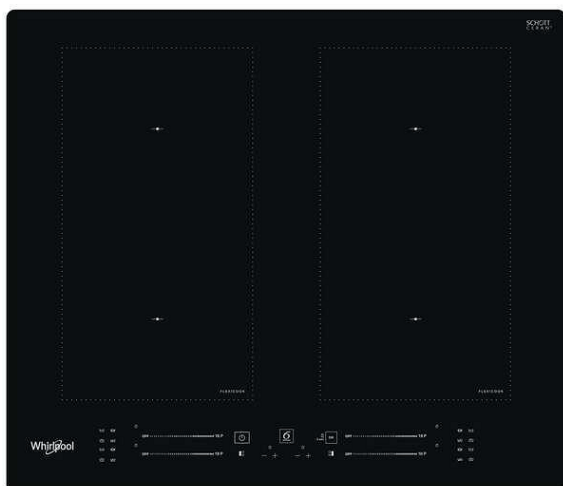

WHIRLPOOL UGRADNA PLOČA WL S7260 NE

Šifra proizvoda: ELE01439

Proizvođač: Whirlpool

44 999.00 RSD

Neto cena: 37 499.17 RSD

Opis proizvoda

Osnovne karakteristike - Tip ploče: Indukciona staklo-keramička ploča Karakteristike ploče za kuvanje - Broj grejnih zona: 4 Dodatne funkcije: Child lock, Topljenje – održava trajno nisku temperaturu Fizičke karakteristike - Boja: Bela Visina: 52cm Širina: 59cm Dubina: 51cm Težina: 9.5kg Reklamacioni period - Napomena: Pravo na 5 godina garancije ostvaruje se isključivo registracijom na sajtu: <https://www.garancija.eu/> Reklamacioni period: 24 meseca

Deklaracija

- **Naziv proizvođača:** WHIRLPOOL
- **Marka proizvoda:** Whirlpool
- **EAN kod:** 8003437238253

Specifikacija

- **Osnovne karakteristike - Tip ploče:** Indukciona staklo-keramička ploča
- **Karakteristike ploče za kuvanje - Broj grejnih zona:** 4
- **Karakteristike ploče za kuvanje - Dodatne funkcije:** Child lock, Topljenje – održava trajno nisku temperaturu
- **Fizičke karakteristike - Boja:** Bela
- **Fizičke karakteristike - Visina:** 52cm
- **Fizičke karakteristike - Širina:** 59cm
- **Fizičke karakteristike - Dubina:** 51cm
- **Fizičke karakteristike - Težina:** 9.5kg
- **Reklamacioni period - Napomena:** Pravo na 5 godina garancije ostvaruje se isključivo registracijom na sajtu: <https://www.garancija.eu/>
- **Reklamacioni period:** 24 meseca