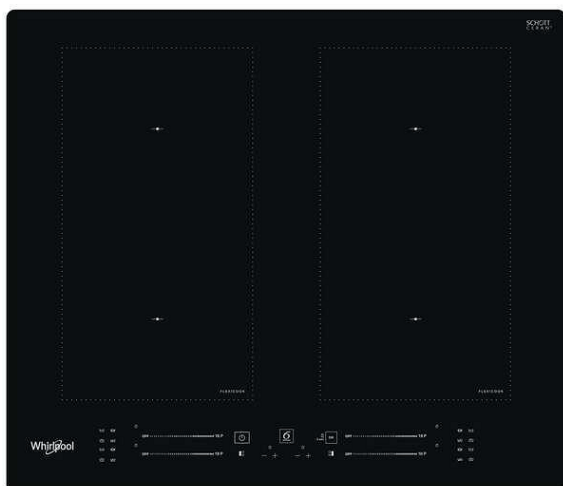

WHIRLPOOL UGRADNA PLOČA WL S7260 NE

Šifra proizvoda: ELE01439

Proizvođač: Whirlpool

44 999.00 RSD

Neto cena: 37 499.17 RSD

Opis proizvoda

Osnovne karakteristike - Tip ploče: Indukciona staklo-keramička ploča Karakteristike ploče za kuvanje - Broj grejnih zona: 4 Dodatne funkcije: Child lock, Topljenje – održava trajno nisku temperaturu Fizičke karakteristike - Boja: Bela Visina: 5.4cm Širina: 59cm Dubina: 51cm Težina: 9.5kg Reklamacioni period - Napomena: Pravo na 5 godina garancije ostvaruje se isključivo registracijom na sajtu: <https://www.garancija.eu/> Reklamacioni period: 24 meseca

Deklaracija

- **Naziv proizvođača:** WHIRLPOOL
- **Marka proizvoda:** Whirlpool
- **EAN kod:** 8003437238253

Specifikacija

- **Osnovne karakteristike - Tip ploče:** Indukciona staklo-keramička ploča
- **Karakteristike ploče za kuvanje - Broj grejnih zona:** 4
- **Karakteristike ploče za kuvanje - Dodatne funkcije:** Child lock, Topljenje – održava trajno nisku temperaturu
- **Fizičke karakteristike - Boja:** Bela
- **Fizičke karakteristike - Visina:** 5.4cm
- **Fizičke karakteristike - Širina:** 59cm
- **Fizičke karakteristike - Dubina:** 51cm
- **Fizičke karakteristike - Težina:** 9.5kg
- **Reklamacioni period - Napomena:** Pravo na 5 godina garancije ostvaruje se isključivo registracijom na sajtu: <https://www.garancija.eu/>
- **Reklamacioni period:** 24 meseca