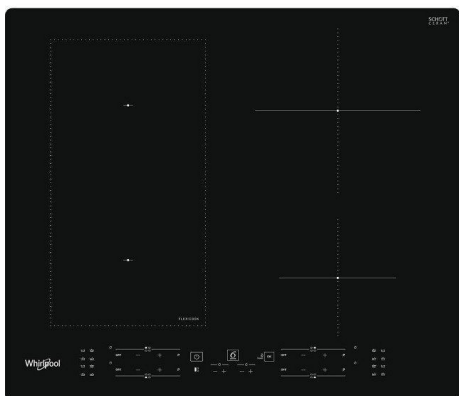

WHIRLPOOL UGRADNA PLOČA WL B3360 NE

Šifra proizvoda: ELE01440

Proizvođač: Whirlpool

42 999.00 RSD

Neto cena: 35 832.50 RSD

Opis proizvoda

Osnovne karakteristike - Tip ploče: Indukciona staklo-keramička ploča Karakteristike ploče za kuvanje - Broj grejnih zona: 4 Dodatne funkcije: Child lock, Topljenje – održava trajno nisku temperaturu Fizičke karakteristike - Boja: Crna Visina: 5.4cm Širina: 59cm Dubina: 51cm Težina: 9.5kg Reklamacioni period - Napomena: Pravo na 5 godina garancije ostvaruje se isključivo registracijom na sajtu: <https://www.garancija.eu/> Reklamacioni period: 24 meseca

Deklaracija

- **Naziv proizvođača:** WHIRLPOOL
- **Bruto težina:** 10.5 kg
- **Marka proizvoda:** Whirlpool
- **EAN kod:** 8003437238093

Specifikacija

- **Osnovne karakteristike - Tip ploče:** Indukciona staklo-keramička ploča
- **Karakteristike ploče za kuvanje - Broj grejnih zona:** 4
- **Karakteristike ploče za kuvanje - Dodatne funkcije:** Child lock, Topljenje – održava trajno nisku temperaturu
- **Fizičke karakteristike - Boja:** Crna
- **Fizičke karakteristike - Visina:** 5.4cm
- **Fizičke karakteristike - Širina:** 59cm
- **Fizičke karakteristike - Dubina:** 51cm
- **Fizičke karakteristike - Težina:** 9.5kg
- **Reklamacioni period - Napomena:** Pravo na 5 godina garancije ostvaruje se isključivo registracijom na sajtu: <https://www.garancija.eu/>
- **Reklamacioni period:** 24 meseca