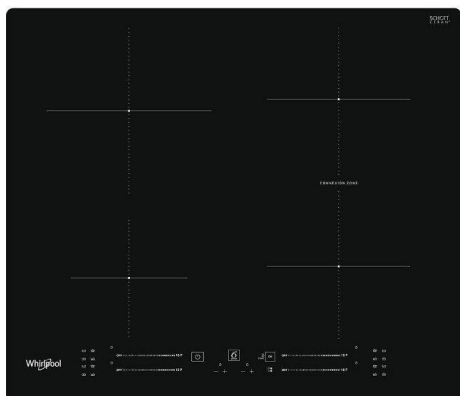

WHIRLPOOL UGRADNA PLOČA WB S2560 NE

Šifra proizvoda: ELE01442

Proizvođač: Whirlpool

41 999.00 RSD

Neto cena: 34 999.17 RSD

Opis proizvoda

Osnovne karakteristike - Tip ploče: Indukciona staklo-keramička ploča Karakteristike ploče za kuvanje - Broj grejnih zona: 4 Dodatne funkcije: Booster funkcija, Child lock, Indikator toplote, Topljenje – održava trajno nisku temperaturu Fizičke karakteristike - Boja: Crna Visina: 5.4cm Širina: 59cm Dubina: 51cm Težina: 10.1kg Reklamacioni period - Napomena: Pravo na 5 godina garancije ostvaruje se isključivo registracijom na sajtu: <https://www.garancija.eu/> Reklamacioni period: 24 meseca

Deklaracija

- **Naziv proizvođača:** WHIRLPOOL
- **Marka proizvoda:** Whirlpool
- **EAN kod:** 8003437601033

Specifikacija

- **Osnovne karakteristike - Tip ploče:** Indukciona staklo-keramička ploča
- **Karakteristike ploče za kuvanje - Broj grejnih zona:** 4
- **Karakteristike ploče za kuvanje - Dodatne funkcije:** Child lock, Booster funkcija, Indikator toplote, Topljenje – održava trajno nisku temperaturu
- **Fizičke karakteristike - Boja:** Crna
- **Fizičke karakteristike - Visina:** 5.4cm
- **Fizičke karakteristike - Širina:** 59cm
- **Fizičke karakteristike - Dubina:** 51cm
- **Fizičke karakteristike - Težina:** 10.1kg
- **Reklamacioni period - Napomena:** Pravo na 5 godina garancije ostvaruje se isključivo registracijom na sajtu: <https://www.garancija.eu/>
- **Reklamacioni period:** 24 meseca