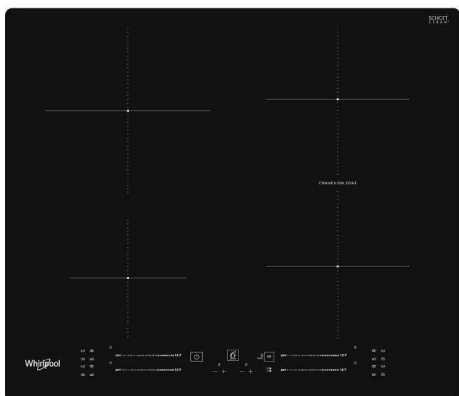

WHIRLPOOL UGRADNA PLOČA WB S2560 NE

Šifra proizvoda: ELE01442

Proizvođač: Whirlpool

41 999.00 RSD

Neto cena: 34 999.17 RSD

Opis proizvoda

Osnovne karakteristike - Tip ploče: Indukciona staklo-keramička ploča Karakteristike ploče za kuvanje - Broj grejnih zona: 4 Dodatne funkcije: Booster funkcija, Child lock, Indikator toplote, Topljenje – održava trajno nisku temperaturu Fizičke karakteristike - Boja: Crna Visina: 5.4cm Širina: 59cm Dubina: 51cm Težina: 10.1kg Reklamacioni period - Napomena: Pravo na 5 godina garancije ostvaruje se isključivo registracijom na sajtu: <https://www.garancija.eu/> Reklamacioni period: 24 meseca

Deklaracija

- **Naziv proizvođača:** WHIRLPOOL
- **Marka proizvoda:** Whirlpool
- **EAN kod:** 8003437601033

Specifikacija

- **Osnovne karakteristike - Tip ploče:** Indukciona staklo-keramička ploča
- **Karakteristike ploče za kuvanje - Broj grejnih zona:** 4
- **Karakteristike ploče za kuvanje - Dodatne funkcije:** Child lock, Booster funkcija, Indikator toplote, Topljenje – održava trajno nisku temperaturu
- **Fizičke karakteristike - Boja:** Crna
- **Fizičke karakteristike - Visina:** 5.4cm
- **Fizičke karakteristike - Širina:** 59cm
- **Fizičke karakteristike - Dubina:** 51cm
- **Fizičke karakteristike - Težina:** 10.1kg
- **Reklamacioni period - Napomena:** Pravo na 5 godina garancije ostvaruje se isključivo registracijom na sajtu: <https://www.garancija.eu/>
- **Reklamacioni period:** 24 meseca