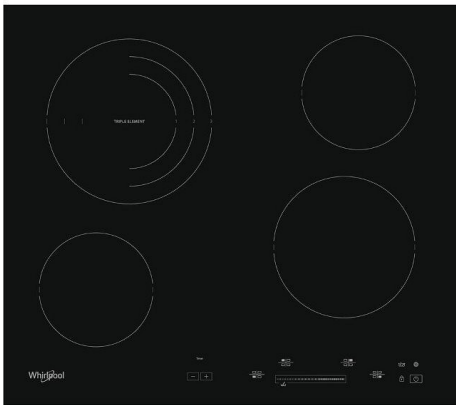

# WHIRLPOOL UGRADNA PLOČA AKT 8900 BA

**Šifra proizvoda:** ELE01233

**Proizvođač:** Whirlpool

**35 999.00 RSD**

**Neto cena: 29 999.17 RSD**

## Opis proizvoda

Osnovne karakteristike - Tip ploče: Staklo-keramička ploča Karakteristike ploče za kuvanje - Broj grejnih zona: 4 Napred levo: Ø145 - 1.200W Nazad levo: Ø210 - 2.300W / Ø165 - 1.600W / Ø120 - 800W Napred desno: Ø145 - 1.200W Nazad desno: Ø180 - 1.700W Dodatne funkcije: Indikator preostale toplote, Indikator uključene ploče, Kontrola na dodir, Tajmer Fizičke karakteristike - Boja: Crna Visina: 4.6cm Širina: 58cm Dubina: 51cm Težina: 7.5kg Reklamacioni period - Napomena: Pravo na 5 godina garancije ostvaruje se isključivo registracijom na sajtu: <https://www.garancija.eu/> Reklamacioni period: 24 meseca

## Specifikacija

- **Osnovne karakteristike - Tip ploče:** Staklo-keramička ploča
- **Karakteristike ploče za kuvanje - Broj grejnih zona:** 4
- **Karakteristike ploče za kuvanje - Napred levo:** Ø145 - 1.200W
- **Karakteristike ploče za kuvanje - Nazad levo:** Ø210 - 2.300W / Ø165 - 1.600W / Ø120 - 800W
- **Karakteristike ploče za kuvanje - Napred desno:** Ø145 - 1.200W
- **Karakteristike ploče za kuvanje - Nazad desno:** Ø180 - 1.700W
- **Karakteristike ploče za kuvanje - Dodatne funkcije:** Tajmer, Kontrola na dodir, Indikator preostale toplote, Indikator uključene ploče
- **Fizičke karakteristike - Boja:** Crna
- **Fizičke karakteristike - Visina:** 4.6cm
- **Fizičke karakteristike - Širina:** 58cm
- **Fizičke karakteristike - Dubina:** 51cm
- **Fizičke karakteristike - Težina:** 7.5kg
- **Reklamacioni period - Napomena:** Pravo na 5 godina garancije ostvaruje se isključivo registracijom na sajtu: <https://www.garancija.eu/>