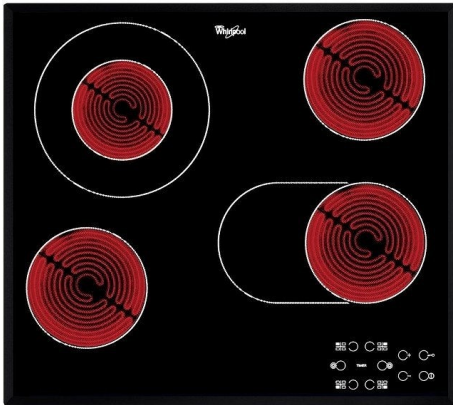

# WHIRLPOOL UGRADNA PLOČA AKT 8190 BA

**Šifra proizvoda:** ELE01278

**Proizvođač:** Whirlpool

**31 999.00 RSD**

**Neto cena: 26 665.83 RSD**

## Opis proizvoda

Osnovne karakteristike - Tip ploče: Staklo-keramička ploča Karakteristike ploče za kuvanje - Broj grejnih zona: 4 Napred levo: Ø145 - 1.200W Nazad levo: Ø210 - 2.100W / Ø120 - 750W Napred desno: Ø250 - 1.800W / Ø145 - 1.000W Nazad desno: Ø145 - 1.200W Dodatne funkcije: Dečija sigurnosna zaštita, Indikator preostale toplote, Indikator uključene ploče, Kontrola na dodir, Tajmer Fizičke karakteristike - Boja: Crna Visina: 4.2cm Širina: 58cm Dubina: 51cm Težina: 8.5kg Reklamacioni period - Napomena: Pravo na 5 godina garancije ostvaruje se isključivo registracijom na sajtu: <https://www.garancija.eu/> Reklamacioni period: 24 meseca

## Specifikacija

- **Osnovne karakteristike - Tip ploče:** Staklo-keramička ploča
- **Karakteristike ploče za kuvanje - Broj grejnih zona:** 4
- **Karakteristike ploče za kuvanje - Napred levo:** Ø145 - 1.200W
- **Karakteristike ploče za kuvanje - Nazad levo:** Ø210 - 2.100W / Ø120 - 750W
- **Karakteristike ploče za kuvanje - Napred desno:** Ø250 - 1.800W / Ø145 - 1.000W
- **Karakteristike ploče za kuvanje - Nazad desno:** Ø145 - 1.200W
- **Karakteristike ploče za kuvanje - Dodatne funkcije:** Tajmer, Kontrola na dodir, Indikator preostale toplote, Dečija sigurnosna zaštita, Indikator uključene ploče
- **Fizičke karakteristike - Boja:** Crna
- **Fizičke karakteristike - Visina:** 4.2cm
- **Fizičke karakteristike - Širina:** 58cm
- **Fizičke karakteristike - Dubina:** 51cm
- **Fizičke karakteristike - Težina:** 8.5kg
- **Reklamacioni period - Napomena:** Pravo na 5 godina garancije ostvaruje se isključivo registracijom na sajtu: <https://www.garancija.eu/>