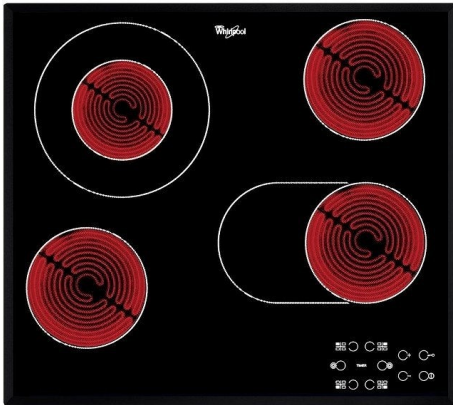

WHIRLPOOL UGRADNA PLOČA AKT 8190 BA

Šifra proizvoda: ELE01278

Proizvođač: Whirlpool

31 999.00 RSD

Neto cena: 26 665.83 RSD

Opis proizvoda

Osnovne karakteristike - Tip ploče: Staklo-keramička ploča Karakteristike ploče za kuvanje - Broj grejnih zona: 4 Napred levo: Ø145 - 1.200W Nazad levo: Ø210 - 2.100W / Ø120 - 750W Napred desno: Ø250 - 1.800W / Ø145 - 1.000W Nazad desno: Ø145 - 1.200W Dodatne funkcije: Dečija sigurnosna zaštita, Indikator preostale toplote, Indikator uključene ploče, Kontrola na dodir, Tajmer Fizičke karakteristike - Boja: Crna Visina: 4.2cm Širina: 58cm Dubina: 51cm Težina: 8.5kg Reklamacioni period - Napomena: Pravo na 5 godina garancije ostvaruje se isključivo registracijom na sajtu: <https://www.garancija.eu/> Reklamacioni period: 24 meseca

Deklaracija

- **Naziv proizvođača:** WHIRLPOOL
- **Bruto težina:** 8.75 kg
- **Marka proizvoda:** Whirlpool
- **EAN kod:** 8003437830204

Specifikacija

- **Osnovne karakteristike - Tip ploče:** Staklo-keramička ploča
- **Karakteristike ploče za kuvanje - Broj grejnih zona:** 4
- **Karakteristike ploče za kuvanje - Napred levo:** Ø145 - 1.200W
- **Karakteristike ploče za kuvanje - Nazad levo:** Ø210 - 2.100W / Ø120 - 750W
- **Karakteristike ploče za kuvanje - Napred desno:** Ø250 - 1.800W / Ø145 - 1.000W
- **Karakteristike ploče za kuvanje - Nazad desno:** Ø145 - 1.200W
- **Karakteristike ploče za kuvanje - Dodatne funkcije:** Tajmer, Kontrola na dodir, Indikator preostale toplote, Dečija sigurnosna zaštita, Indikator uključene ploče
- **Fizičke karakteristike - Boja:** Crna
- **Fizičke karakteristike - Visina:** 4.2cm
- **Fizičke karakteristike - Širina:** 58cm
- **Fizičke karakteristike - Dubina:** 51cm
- **Fizičke karakteristike - Težina:** 8.5kg
- **Reklamacioni period - Napomena:** Pravo na 5 godina garancije ostvaruje se isključivo registracijom na sajtu: <https://www.garancija.eu/>