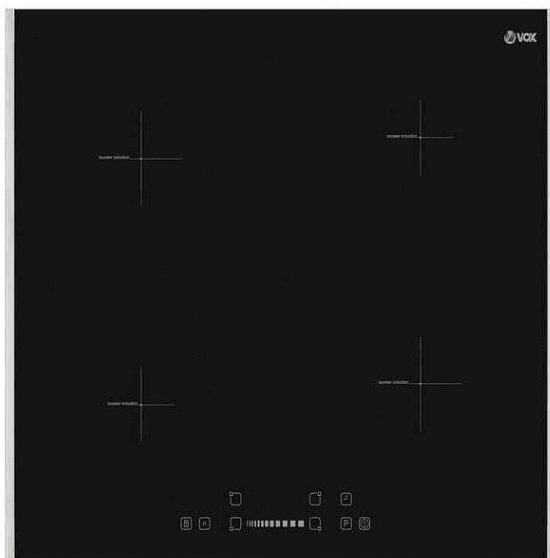

# VOX PLOČA EBI444

VOXUGRADNI

**Šifra proizvoda:** 19277

**Proizvođač:** Vox

**30 990.00 RSD**

**Neto cena: 25 825.00 RSD**

## Opis proizvoda

Vox ugradna ploča EBI 444 DB

Indukciona nezavisna staklokeramička ugradna ploča

Boja: crna

Širina: 59 cm

Senzorsko upravljanje na dodir

4 indukzione zone

- zona 1: 160 mm, 1,4/1,8 kW

## Specifikacija

- **Boja:** Crna
- **Dimenzije (ŠxVxD):** 590 x 54 x 520 mm
- **Ploče/zone za kuvanje:** 4 indukzione zone - zona 1: 160 mm, 1,4/1,8 kW - zona 2: 160 mm, 1,4/1,8 kW - zona 3: 210 mm, 2,1/2,5 kW - zona 4: 210 mm, 2,1/2,5 kW
- **Priključna snaga:** 7,4 kW