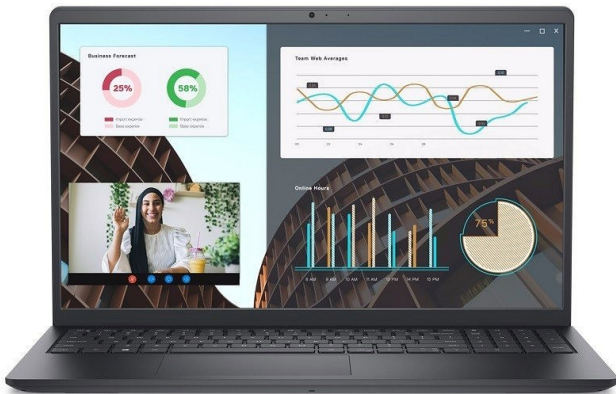

Vostro 3530 15.6 inch FHD 120Hz i7-1355U 16GB 512GB SSD Intel Iris Xe laptop

Šifra proizvoda: NOT23218
Proizvođač: DELL

106 990.00 RSD

Neto cena: 89 158.33 RSD

Opis proizvoda

Ekran - Veličina ekrana: 15.6 inča Rezolucija ekrana: 1.920 x 1.080 Format rezolucije: Full HD Tip panela: WVA Osvežavanje: 120Hz Ostalo: 45% NTSC color gamut, Anti-glare, High-brightness 250-nit Procesor / Čipset - Proizvođač procesora: Intel Serija procesora: 13th Gen Klasa procesora: Intel Core i7 Model procesora: i7-1355U Broj jezgara procesora: 10 Broj logičkih jezgara (niti): 12 Radni takt procesora: 1.7 GHz (5.0 GHz) Keš memorija procesora: 12MB Intel Smart cache Proces izrade: 10nm Memorija (RAM) - Memorija (RAM): 16GB Tip memorije: DDR4 Radni takt memorije: 2.666MHz Broj slotova: 2 Popunjeni slotovi: 2 Slobodni slotovi: 0 Maksimalno podržano: 64GB Skladištenje podataka - SSD: 512GB SSD interfejs: M.2 NVMe Disk slotovi: 1x M.2 NVMe Raspoloživi slotovi: 0 Grafika - Tip grafičke: Integrirana Grafika: Intel Model grafike: Iris Xe Graphics Tip grafičke memorije: Deljena Reklamacioni period - Reklamacioni period: 24 meseca Uslovljena garancija: 5 Godina 5 Benefita - Za više informacija posetite www.ewe.rs/dell Mreža - Wi-Fi verzija: Wi-Fi 5 (802.11ac) Model: Realtek RTL8821CE Bluetooth verzija: 5.0 Žična mreža (LAN): 1000Base-T (Gigabit) Priključci / Slotovi - HDMI priključci: 1x HDMI 1.4 Ukupno USB priključaka: 3 USB-A priključci: 1x USB 5Gbps (3.2 Gen 1) USB-C priključci: 1x USB 5Gbps (3.2 Gen 1) USB 2.0 priključci: 1 RJ-45 (LAN): 1 Audio: 1x 3.5mm (izlaz i mikروفon) Čitač kartica: SD Bezbednost - TPM: Da Kamera - Rezolucija: 0.92 Megapiksela Snimanje videa: 1.280 x 720, 30fps Model: HD RGB Audio - Zvučnici: 2.0 Snaga: 2x 2.5W Mikروفon: Ugrađen Tastatura - Slovnii raspored tastera: EN (US) Numerički deo tastature: Da Baterija - Tip: Litijum-polimerska Broj ćelija baterije: 4 Kapacitet baterije: 54Whr Softver - Operativni sistem: Ubuntu Fizičke karakteristike - Materijal: Plastika Dimenzije: 358.5mm x 235.56mm x 19mm Masa: 1.66kg Boja: Crna Opis boje: Carbon Black Stanje: Nekorišćeno Ostale karakteristike - AC Adapter (punjač): 65W