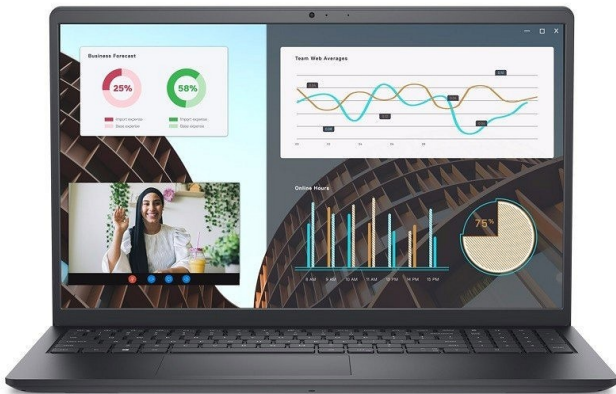

Vostro 3530 15.6 inch FHD 120Hz i7-1355U 16GB 512GB SSD Intel Iris Xe laptop

Šifra proizvoda: NOT23532
Proizvođač: DELL

106 990.00 RSD

Neto cena: 89 158.33 RSD

Opis proizvoda

Ekran - Veličina ekrana: 15.6 inča Rezolucija ekrana: 1.920 x 1.080 Format rezolucije: Full HD Tip panela: WVA Osvežavanje: 120Hz Ostalo: 45% NTSC color gamut, Anti-glare, High-brightness 250-nit Procesor / Čipset - Proizvođač procesora: Intel Serija procesora: 13th Gen Klasa procesora: Intel Core i7 Model procesora: i7-1355U Broj jezgara procesora: 10 Broj logičkih jezgara (niti): 12 Radni takt procesora: 1.7 GHz (5.0 GHz) Keš memorija procesora: 12MB Intel Smart cache Proces izrade: 10nm Memorija (RAM) - Memorija (RAM): 16GB Tip memorije: DDR4 Radni takt memorije: 2.666MHz Broj slotova: 2 Popunjeni slotovi: 2 Slobodni slotovi: 0 Maksimalno podržano: 64GB Skladištenje podataka - SSD: 512GB SSD interfejs: M.2 NVMe Disk slotovi: 1x M.2 NVMe Raspoloživi slotovi: 0 Grafika - Tip grafičke: Integrirana Grafika: Intel Model grafike: Iris Xe Graphics Tip grafičke memorije: Deljena Reklamacioni period - Reklamacioni period: 24 meseca Uslovljena garancija: 5 Godina 5 Benefita - Za više informacija posetite www.ewe.rs/dell Mreža - Wi-Fi verzija: Wi-Fi 5 (802.11ac) Model: Realtek RTL8821CE Bluetooth verzija: 5.0 Žična mreža (LAN): 1000Base-T (Gigabit) Priključci / Slotovi - HDMI priključci: 1x HDMI 1.4 Ukupno USB priključaka: 3 USB-A priključci: 1x USB 5Gbps (3.2 Gen 1) USB-C priključci: 1x USB 5Gbps (3.2 Gen 1) USB 2.0 priključci: 1 RJ-45 (LAN): 1 Audio: 1x 3.5mm (izlaz i mikروفon) Čitač kartica: SD Bezbednost - TPM: Da Kamera - Rezolucija: 0.92 Megapiksela Snimanje videa: 1.280 x 720, 30fps Model: HD RGB Audio - Zvučnici: 2.0 Snaga: 2x 2.5W Mikروفon: Ugrađen Tastatura - Slovnii raspored tastera: EN (US) Numerički deo tastature: Da Osvetljena tastatura: Jednobojno osvetljenje Baterija - Tip: Litijum-polimerska Broj ćelija baterije: 4 Kapacitet baterije: 54Whr Softver - Operativni sistem: Ubuntu Fizičke karakteristike - Materijal: Plastika Dimenzije: 358.5mm x 235.56mm x 19mm Masa: 1.66kg Boja: Crna Opis boje: Carbon Black Stanje: Nekorišćeno Ostale karakteristike - AC Adapter (punjač): 65W