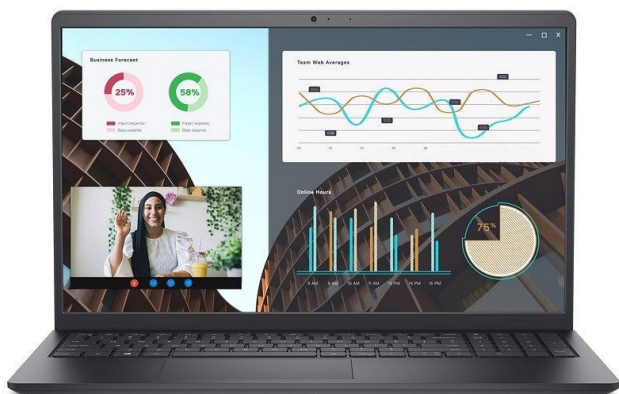

Vostro 3530 15.6 inch FHD 120Hz i5-1335U 8GB 512GB SSD Intel Iris Xe laptop

Šifra proizvoda: NOT22746

Proizvođač: DELL

76 990.00 RSD

Neto cena: 64 158.33 RSD

Opis proizvoda

Ekran - Veličina ekrana: 15.6 inča Rezolucija ekrana: 1.920 x 1.080 Format rezolucije: Full HD Tip panela: WVA Osvežavanje: 120Hz Ostalo: 45% NTSC color gamut, Anti-glare, High-brightness 250-nit Procesor / Čipset - Proizvođač procesora: Intel Serija procesora: 13th Gen Klasa procesora: Intel Core i5 Model procesora: i5-1335U Broj jezgara procesora: 10 Broj logičkih jezgara (niti): 12 Radni takt procesora: 1.3 GHz (4.6 GHz) Keš memorija procesora: 12MB Intel Smart cache Proces izrade: 10nm Memorija (RAM) - Memorija (RAM): 8GB Tip memorije: DDR4 Radni takt memorije: 2.666MHz Broj slotova: 2 Popunjeni slotovi: 1 Slobodni slotovi: 1 Maksimalno podržano: 64GB Skladištenje podataka - SSD: 512GB SSD interfejs: M.2 NVMe Disk slotovi: 1x M.2 NVMe Raspoloživi slotovi: 0 Grafika - Tip grafičke: Integrirana Grafika: Intel Model grafike: Iris Xe Graphics Tip grafičke memorije: Deljena Reklamacioni period - Reklamacioni period: 24 meseca Uslovljena garancija: 5 Godina 5 Benefita - Za više informacija posetite www.ewe.rs/dell Mreža - Wi-Fi verzija: Wi-Fi 5 (802.11ac) Model: Realtek RTL8821CE Bluetooth verzija: 5.0 Žična mreža (LAN): 1000Base-T (Gigabit) Priključci / Slotovi - HDMI priključci: 1x HDMI 1.4 Ukupno USB priključaka: 3 USB-A priključci: 1x USB 5Gbps (3.2 Gen 1) USB-C priključci: 1x USB 5Gbps (3.2 Gen 1) USB 2.0 priključci: 1 RJ-45 (LAN): 1 Audio: 1x 3.5mm (izlaz i mikروفon) Čitač kartica: SD Bezbednost - TPM: Da Kamera - Rezolucija: 0.92 Megapiksela Snimanje videa: 1.280 x 720, 30fps Model: HD RGB Audio - Zvučnici: 2.0 Snaga: 2x 2.5W Mikروفon: Ugrađen Tastatura - Slovnii raspored tastera: EN (US) Numerički deo tastature: Da Baterija - Tip: Litijum-polimerska Broj ćelija baterije: 3 Kapacitet baterije: 41Whr Softver - Operativni sistem: Ubuntu Fizičke karakteristike - Materijal: Plastika Dimenzije: 358.5mm x 235.56mm x 19mm Masa: 1.66kg Boja: Crna Opis boje: Carbon Black Stanje: Nekorišćeno Ostale karakteristike - AC Adapter (punjač): 65W