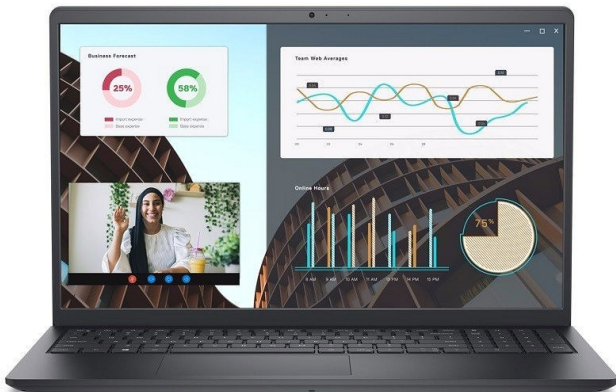

Vostro 3530 15.6 inch FHD 120Hz i5-1335U 16GB 512GB SSD Intel Iris Xe laptop

Šifra proizvoda: NOT23282

Proizvođač: DELL OEM

79 990.00 RSD

Neto cena: 66 658.33 RSD

Opis proizvoda

Ekran - Veličina ekrana: 15.6 inča Rezolucija ekrana: 1.920 x 1.080 Format rezolucije: Full HD Tip panela: WVA Ostalo: 120Hz,45% NTSC color gamut,Anti-glare,High-brightness 250-nit Procesor / Čipset - Klasa procesora: Intel Core i5 Model procesora: i5-1335U Broj jezgara procesora: 10 Broj logičkih jezgara (niti): 12 Radni takt procesora: 1.3 GHz (4.6 GHz) Keš memorija procesora: 12MB Intel Smart cache Ostalo: 10nm Intel 7 Memorija (RAM) - Memorija (RAM): 16GB Tip memorije: DDR4 Radni takt memorije: 2.666MHz Broj slotova: 2 Popunjeni slotovi: 2 Slobodni slotovi: 0 Maksimalno podržano: 64GB Skladištenje podataka - SSD: 512GB SSD interfejs: M.2 NVMe Disk slotovi: 1x M.2 NVMe Raspoloživi slotovi: 0 Grafika - Grafika: Intel Model grafike: Iris Xe Graphics Tip grafičke memorije: Deljena Reklamacioni period - Reklamacioni period: 5 godina 5 benefita* Mreža - Wi-Fi verzija: IEEE 802.11ac Model: Realtek RTL8821CE Bluetooth verzija: 5.0 Žična mreža (LAN): 10/100/1.000Mbps (Gigabit ethernet) Priključci / Slotovi - HDMI priključci: 1x HDMI 1.4 Ukupno USB priključaka: 3 USB 3.2 priključci: 1 (Tip A) Gen1,1 (Tip C) Gen1 USB 2.0 priključci: 1 RJ-45 (LAN): 1 Audio: 1x 3.5mm (izlaz i mikروفon) Čitač kartica: SD Bezbednost - TPM: Da Kamera - Rezolucija: 0.92 Megapiksela Snimanje videa: 1.280 x 720,30fps Model: HD RGB Audio - Zvučnici: 2.0 Snaga: 2x 2.5W Mikروفon: Ugrađen Tastatura - Slovni raspored tastera: EN (US) Numerički deo tastature: Da Baterija - Tip: Litijum-polimerska Broj ćelija baterije: 3 Kapacitet baterije: 41Whr Softver - Operativni sistem: Ubuntu Fizičke karakteristike - Materijal: Plastika Dimenzije: 358.5mm x 235.56mm x 19mm Masa: 1.66kg Boja: Crna Opis boje: Carbon Black Stanje: Nekorišćeno Ostale karakteristike - AC Adapter (punjač): 65W