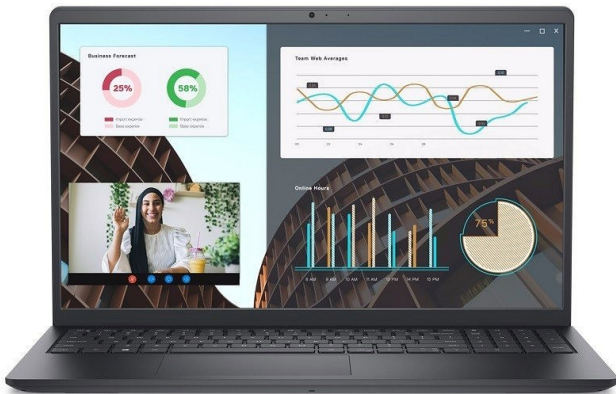

Vostro 3530 15.6 inch FHD 120Hz i5-1335U 16GB 512GB SSD Intel Iris Xe laptop

Šifra proizvoda: NOT22904

Proizvođač: DELL

79 990.00 RSD

Neto cena: 66 658.33 RSD

Opis proizvoda

Ekran - Veličina ekrana: 15.6 inča Rezolucija ekrana: 1.920 x 1.080 Format rezolucije: Full HD Tip panela: WVA Osvežavanje: 120Hz Ostalo: 45% NTSC color gamut, Anti-glare, High-brightness 250-nit Procesor / Čipset - Proizvođač procesora: Intel Serija procesora: 13th Gen Klasa procesora: Intel Core i5 Model procesora: i5-1335U Broj jezgara procesora: 10 Broj logičkih jezgara (niti): 12 Radni takt procesora: 1.3 GHz (4.6 GHz) Keš memorija procesora: 12MB Intel Smart cache Proces izrade: 10nm Memorija (RAM) - Memorija (RAM): 16GB Tip memorije: DDR4 Radni takt memorije: 2.666MHz Broj slotova: 2 Popunjeni slotovi: 2 Slobodni slotovi: 0 Maksimalno podržano: 64GB Skladištenje podataka - SSD: 512GB SSD interfejs: M.2 NVMe Disk slotovi: 1x M.2 NVMe Raspoloživi slotovi: 0 Grafika - Tip grafičke: Integrirana Grafika: Intel Model grafike: Iris Xe Graphics Tip grafičke memorije: Deljena Reklamacioni period - Reklamacioni period: 24 meseca Uslovljena garancija: 5 Godina 5 Benefita - Za više informacija posetite www.ewe.rs/dell Mreža - Wi-Fi verzija: Wi-Fi 5 (802.11ac) Model: Realtek RTL8821CE Bluetooth verzija: 5.0 Žična mreža (LAN): 1000Base-T (Gigabit) Priključci / Slotovi - HDMI priključci: 1x HDMI 1.4 Ukupno USB priključaka: 3 USB-A priključci: 1x USB 5Gbps (3.2 Gen 1) USB-C priključci: 1x USB 5Gbps (3.2 Gen 1) USB 2.0 priključci: 1 RJ-45 (LAN): 1 Audio: 1x 3.5mm (izlaz i mikروفon) Čitač kartica: SD Bezbednost - TPM: Da Kamera - Rezolucija: 0.92 Megapiksela Snimanje videa: 1.280 x 720, 30fps Model: HD RGB Audio - Zvučnici: 2.0 Snaga: 2x 2.5W Mikروفon: Ugrađen Tastatura - Slovnii raspored tastera: EN (US) Numerički deo tastature: Da Baterija - Tip: Litijum-polimerska Broj ćelija baterije: 3 Kapacitet baterije: 41Whr Softver - Operativni sistem: Ubuntu Fizičke karakteristike - Materijal: Plastika Dimenzije: 358.5mm x 235.56mm x 19mm Masa: 1.66kg Boja: Crna Opis boje: Carbon Black Stanje: Nekorišćeno Ostale karakteristike - AC Adapter (punjač): 65W