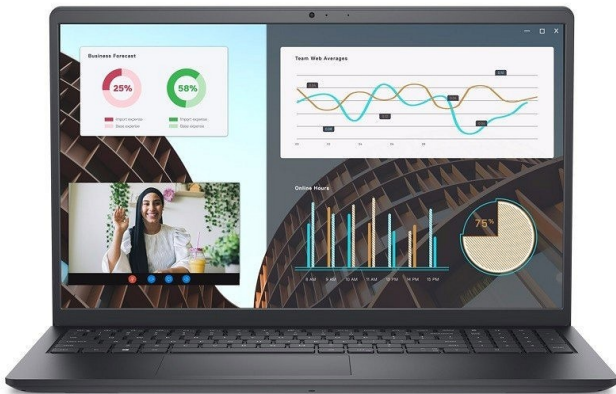

Vostro 3530 15.6 inch FHD 120Hz i5-1334U 16GB 512GB SSD Intel Iris Xe laptop

Šifra proizvoda: NOT23741

Proizvođač: DELL

79 990.00 RSD

Neto cena: 66 658.33 RSD

Opis proizvoda

Ekran - Veličina ekrana: 15.6 inča Rezolucija ekrana: 1.920 x 1.080 Format rezolucije: Full HD Tip panela: WVA Osvežavanje: 120Hz Ostalo: 45% NTSC color gamut, Anti-glare, High-brightness 250-nit Procesor / Čipset - Proizvođač procesora: Intel Serija procesora: 13th Gen Klasa procesora: Intel Core i5 Model procesora: i5-1334U Broj jezgara procesora: 10 Broj logičkih jezgara (niti): 12 Radni takt procesora: 1.3 GHz (4.6 GHz) Keš memorija procesora: 12MB Intel Smart cache Proces izrade: 10nm Memorija (RAM) - Memorija (RAM): 16GB Tip memorije: DDR4 Radni takt memorije: 2.666MHz Broj slotova: 2 Popunjeni slotovi: 2 Slobodni slotovi: 0 Maksimalno podržano: 64GB Skladištenje podataka - SSD: 512GB SSD interfejs: M.2 NVMe Disk slotovi: 1x M.2 NVMe Raspoloživi slotovi: 0 Grafika - Tip grafičke: Integrirana Grafika: Intel Model grafike: Iris Xe Graphics Tip grafičke memorije: Deljena Reklamacioni period - Reklamacioni period: 24 meseca Uslovljena garancija: 5 Godina 5 Benefita - Za više informacija posetite www.ewe.rs/dell Mreža - Wi-Fi verzija: Wi-Fi 5 (802.11ac) Model: Realtek RTL8821CE Bluetooth verzija: 5.0 Žična mreža (LAN): 1000Base-T (Gigabit) Priključci / Slotovi - HDMI priključci: 1x HDMI 1.4 Ukupno USB priključaka: 3 USB-A priključci: 1x USB 5Gbps (3.2 Gen 1) USB-C priključci: 1x USB 5Gbps (3.2 Gen 1) USB 2.0 priključci: 1 RJ-45 (LAN): 1 Audio: 1x 3.5mm (izlaz i mikروفon) Čitač kartica: SD Bezbednost - TPM: Da Kamera - Rezolucija: 0.92 Megapiksela Snimanje videa: 1.280 x 720, 30fps Model: HD RGB Audio - Zvučnici: 2.0 Snaga: 2x 2.5W Mikروفon: Ugrađen Tastatura - Slovnii raspored tastera: EN (US) Numerički deo tastature: Da Baterija - Tip: Litijum-polimerska Broj ćelija baterije: 3 Kapacitet baterije: 41Whr Softver - Operativni sistem: Ubuntu Fizičke karakteristike - Materijal: Plastika Dimenzije: 358.5mm x 235.56mm x 19mm Masa: 1.66kg Boja: Crna Opis boje: Carbon Black Stanje: Nekorišćeno Ostale karakteristike - AC Adapter (punjač): 65W