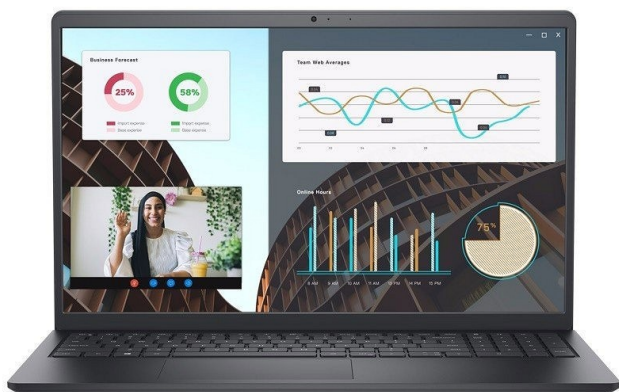

Vostro 3530 15.6 inch FHD 120Hz i3-1305U 8GB 256GB SSD laptop

Šifra proizvoda: NOT22745

Proizvođač: DELL

61 990.00 RSD

Neto cena: 51 658.33 RSD

Opis proizvoda

Ekran - Veličina ekrana: 15.6 inča Rezolucija ekrana: 1.920 x 1.080 Format rezolucije: Full HD Tip panela: WVA Osvežavanje: 120Hz Ostalo: 45% NTSC color gamut, Anti-glare, High-brightness 250-nit Procesor / Čipset - Proizvođač procesora: Intel Serija procesora: 13th Gen Klasa procesora: Intel Core i3 Model procesora: i3-1305U Broj jezgara procesora: 5 Broj logičkih jezgara (niti): 6 Radni takt procesora: 1.6 GHz (4.5 GHz) Keš memorija procesora: 10MB Intel Smart cache Proces izrade: 10nm Memorija (RAM) - Memorija (RAM): 8GB Tip memorije: DDR4 Radni takt memorije: 2.666MHz Broj slotova: 2 Popunjeni slotovi: 1 Slobodni slotovi: 1 Maksimalno podržano: 64GB Skladištenje podataka - SSD: 256GB SSD interfejs: M.2 NVMe Disk slotovi: 1x M.2 NVMe Raspoloživi slotovi: 0 Grafika - Tip grafičke: Integrirana Grafika: Intel Model grafike: UHD Graphics Tip grafičke memorije: Deljena Reklamacioni period - Reklamacioni period: 24 meseca Uslovljena garancija: 5 Godina 5 Benefita - Za više informacija posetite www.ewe.rs/dell Mreža - Wi-Fi verzija: Wi-Fi 5 (802.11ac) Model: Realtek RTL8821CE Bluetooth verzija: 5.0 Žična mreža (LAN): 1000Base-T (Gigabit) Priključci / Slotovi - HDMI priključci: 1x HDMI 1.4 Ukupno USB priključaka: 3 USB-A priključci: 1x USB 5Gbps (3.2 Gen 1) USB-C priključci: 1x USB 5Gbps (3.2 Gen 1) USB 2.0 priključci: 1 RJ-45 (LAN): 1 Audio: 1x 3.5mm (izlaz i mikروفon) Čitač kartica: SD Bezbednost - TPM: Da Kamera - Rezolucija: 0.92 Megapiksela Snimanje videa: 1.280 x 720, 30fps Model: HD RGB Audio - Zvučnici: 2.0 Snaga: 2x 2.5W Mikروفon: Ugrađen Tastatura - Slovnii raspored tastera: EN (US) Numerički deo tastature: Da Baterija - Tip: Litijum-polimerska Broj ćelija baterije: 3 Kapacitet baterije: 41Whr Softver - Operativni sistem: Ubuntu Fizičke karakteristike - Materijal: Plastika Dimenzije: 358.5mm x 235.56mm x 19mm Masa: 1.66kg Boja: Crna Opis boje: Carbon Black Stanje: Nekorišćeno Ostale karakteristike - AC Adapter (punjač): 65W

Deklaracija

- **Naziv proizvođača:** DELL
- **Bruto težina:** 2.87 kg
- **Marka proizvoda:** DELL
- **EAN kod:** 5051223227458