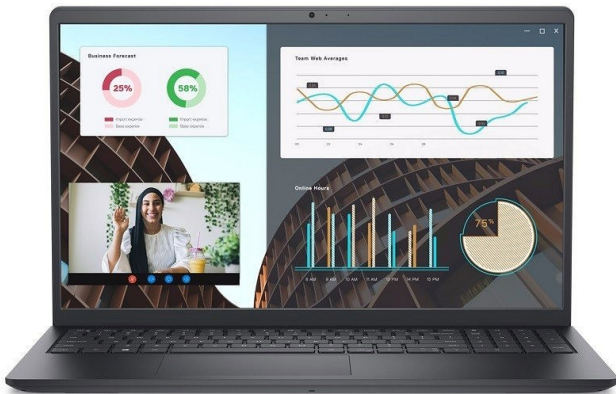

Vostro 3530 15.6 inch FHD 120Hz i3-1305U 16GB 512GB SSD Backlit laptop

Šifra proizvoda: NOT23189

Proizvođač: DELL OEM

69 990.00 RSD

Neto cena: 58 325.00 RSD

Opis proizvoda

Ekran - Veličina ekrana: 15.6 inča Rezolucija ekrana: 1.920 x 1.080 Format rezolucije: Full HD Tip panela: WVA Osvežavanje: 120Hz Ostalo: 45% NTSC color gamut, Anti-glare, High-brightness 250-nit Procesor / Čipset - Proizvođač procesora: Intel Serija procesora: 13th Gen Klasa procesora: Intel Core i3 Model procesora: i3-1305U Broj jezgara procesora: 5 Broj logičkih jezgara (niti): 6 Radni takt procesora: 1.6 GHz (4.5 GHz) Keš memorija procesora: 10MB Intel Smart cache Proces izrade: 10nm Memorija (RAM) - Memorija (RAM): 16GB Tip memorije: DDR4 Radni takt memorije: 2.666MHz Broj slotova: 2 Popunjeni slotovi: 2 Slobodni slotovi: 0 Maksimalno podržano: 64GB Skladištenje podataka - SSD: 512GB SSD interfejs: M.2 NVMe Disk slotovi: 1x M.2 NVMe Raspoloživi slotovi: 0 Grafika - Tip grafičke: Integrirana Grafika: Intel Model grafike: UHD Graphics Tip grafičke memorije: Deljena Reklamacioni period - Reklamacioni period: 24 meseca Uslovljena garancija: 5 Godina 5 Benefita - Za više informacija posetite www.ewe.rs/dell Mreža - Wi-Fi verzija: Wi-Fi 5 (802.11ac) Model: Realtek RTL8821CE Bluetooth verzija: 5.0 Žična mreža (LAN): 1000Base-T (Gigabit) Priključci / Slotovi - HDMI priključci: 1x HDMI 1.4 Ukupno USB priključaka: 3 USB-A priključci: 1x USB 5Gbps (3.2 Gen 1) USB-C priključci: 1x USB 5Gbps (3.2 Gen 1) USB 2.0 priključci: 1 RJ-45 (LAN): 1 Audio: 1x 3.5mm (izlaz i mikروفon) Čitač kartica: SD Bezbednost - TPM: Da Kamera - Rezolucija: 0.92 Megapiksela Snimanje videa: 1.280 x 720, 30fps Model: HD RGB Audio - Zvučnici: 2.0 Snaga: 2x 2.5W Mikروفon: Ugrađen Tastatura - Slovni raspored tastera: EN (US) Numerički deo tastature: Da Osvetljena tastatura: Jednobojno osvetljenje Baterija - Tip: Litijum-polimerska Broj ćelija baterije: 3 Kapacitet baterije: 41Whr Softver - Operativni sistem: Ubuntu Fizičke karakteristike - Materijal: Plastika Dimenzije: 358.5mm x 235.56mm x 19mm Masa: 1.66kg Boja: Crna Opis boje: Carbon Black Stanje: Nekorišćeno Ostale karakteristike - AC Adapter (punjač): 65W