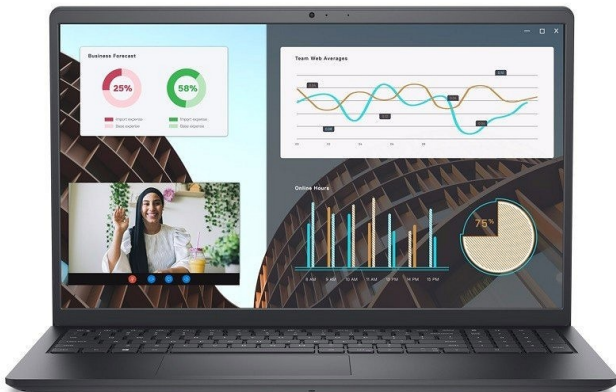

Vostro 3530 15.6 inch FHD 120Hz i3-1305U 16GB 256GB SSD laptop

Šifra proizvoda: NOT23621
Proizvođač: DELL

64 990.00 RSD

Neto cena: 54 158.33 RSD

Opis proizvoda

Ekran - Veličina ekrana: 15.6 inča Rezolucija ekrana: 1.920 x 1.080 Format rezolucije: Full HD Tip panela: WVA Osvežavanje: 120Hz Ostalo: 45% NTSC color gamut, Anti-glare, High-brightness 250-nit Procesor / Čipset - Proizvođač procesora: Intel Serija procesora: 13th Gen Klasa procesora: Intel Core i3 Model procesora: i3-1305U Broj jezgara procesora: 5 Broj logičkih jezgara (niti): 6 Radni takt procesora: 1.6 GHz (4.5 GHz) Keš memorija procesora: 10MB Intel Smart cache Proces izrade: 10nm Memorija (RAM) - Memorija (RAM): 16GB Tip memorije: DDR4 Radni takt memorije: 2.666MHz Broj slotova: 2 Popunjeni slotovi: 2 Slobodni slotovi: 0 Maksimalno podržano: 64GB Skladištenje podataka - SSD: 256GB SSD interfejs: M.2 NVMe Disk slotovi: 1x M.2 NVMe Raspoloživi slotovi: 0 Grafika - Tip grafičke: Integrirana Grafika: Intel Model grafike: UHD Graphics Tip grafičke memorije: Deljena Reklamacioni period - Reklamacioni period: 24 meseca Uslovljena garancija: 5 Godina 5 Benefita - Za više informacija posetite www.ewe.rs/dell Mreža - Wi-Fi verzija: Wi-Fi 5 (802.11ac) Model: Realtek RTL8821CE Bluetooth verzija: 5.0 Žična mreža (LAN): 1000Base-T (Gigabit) Priključci / Slotovi - HDMI priključci: 1x HDMI 1.4 Ukupno USB priključaka: 3 USB-A priključci: 1x USB 5Gbps (3.2 Gen 1) USB-C priključci: 1x USB 5Gbps (3.2 Gen 1) USB 2.0 priključci: 1 RJ-45 (LAN): 1 Audio: 1x 3.5mm (izlaz i mikروفon) Čitač kartica: SD Bezbednost - TPM: Da Kamera - Rezolucija: 0.92 Megapiksela Snimanje videa: 1.280 x 720, 30fps Model: HD RGB Audio - Zvučnici: 2.0 Snaga: 2x 2.5W Mikروفon: Ugrađen Tastatura - Slovnii raspored tastera: EN (US) Numerički deo tastature: Da Baterija - Tip: Litijum-polimerska Broj ćelija baterije: 3 Kapacitet baterije: 41Whr Softver - Operativni sistem: Ubuntu Fizičke karakteristike - Materijal: Plastika Dimenzije: 358.5mm x 235.56mm x 19mm Masa: 1.66kg Boja: Crna Opis boje: Carbon Black Stanje: Nekorišćeno Ostale karakteristike - AC Adapter (punjač): 65W

Deklaracija

- **Naziv proizvođača:** DELL
- **Bruto težina:** 2.87 kg
- **Marka proizvoda:** DELL
- **EAN kod:** 5120624236212