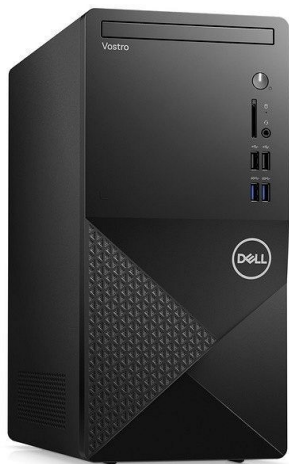

# Vostro 3020 MT i7-13700 8GB 256GB SSD Win11Pro 3yr ProSupport + WiFi

**Šifra proizvoda:** DES12625

**Proizvođač:** DELL

**149 790.00 RSD**

**Neto cena: 124 825.00 RSD**

## Opis proizvoda

Procesor / Čipset - Klasa procesora: Intel Core i7 Model: i7-13700 Broj jezgara procesora: 16 Broj logičkih jezgara (niti): 24 Radni takt procesora: 2.1 GHz (5.2 GHz) Ostalo: 30MB Intel Smart Cache Čipset: Intel B660 Memorija (RAM) - Memorija (RAM): 8GB Tip memorije: DDR4 Radni takt memorije: 3.200MHz Broj slotova: 2 Popunjeni slotovi: 1 Maksimalno podržano: 64GB Napomena: UDIMM Grafika - Grafika: Intel Grafički procesor: UHD Graphics 770 Tip memorije: Deljena Skladištenje podataka - SSD: 256GB SSD interfejs: M.2 NVMe Disk slotovi: 1x 2.5/3.5 inča HDD/SSD, 1x M.2 NVMe Interfejs raspooživih slotova: 1x 2.5/3.5 inča HDD/SSD Mreža - Žična mreža (LAN): 10/100/1.000Mbps (Gigabit ethernet) Wi-Fi: Da Priključci - Ukupno USB priključaka: 8 Audio izlaz: 1x 3.5mm (izlaz i mikrofoni), 1x 3.5mm (izlaz) Video izlazi: 1x DisplayPort 1.4a, 1x HDMI 1.4b Napomena: 2x USB 2.0 na prednjoj strani, 2x USB 2.0 na zadnjoj strani, 2x USB 3.2 (Tip A) na prednjoj strani, 2x USB 3.2 (Tip A) na zadnjoj strani Dodatni priključci - Napomena: SD Slotovi - PCI Express x16: 1x PCIe Gen 3 (full height) PCI Express x1 slot: 1x PCIe Gen 3 (full height) Ostali slotovi: 1x PCI-32 (full height) Audio - Ostalo: Cirrus Logic CS8409 + CS42L42 Kućište / Napajanje - Model kućišta: Dell Mini Tower Snaga napajanja: 180W Softver - Operativni sistem: Microsoft Windows 11 Professional Periferni uređaji - Tastatura: Dell Multimedia KB216 USB US crna Miš: Dell MS116 Optical Scroll USB crni Fizičke karakteristike - Dimenzije: 324.3mm x 292mm x 154mm Masa: 7.46kg Reklamacioni period - Reklamacioni period: 36 meseci