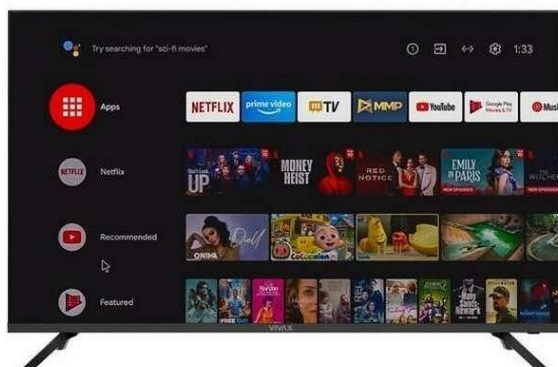

VIVAX TV 43UHD10K

Šifra proizvoda: 19229

Proizvođač: Vivax

28 990.00 RSD

Neto cena: 24 158.33 RSD

Opis proizvoda

Dijagonala	43" (109 cm)
Maksimalna rezolucija	3840 x 2160 UHD 4K
Tehnologija	LED
Quad Core CPU	
Memorija	1/8 GB
SMART TV	da
Android 11.0	
TV tjuner	DVB-T2/C/S2
AV Sistem	PAL, NTSC, SECAM
Programskih mesta (analog)	99
Programskih mesta DTV (T+C+S)	1000 + 1000 + 4000
Osvetljenje slike Home mode	220 Cd/m ²
Kontrast	5000:1 (typ.)
Vreme odziva	8 ms (typ.)
Kut gledanja (H/V) 178/178 (typ.)	

modovi slike: User/Standard/Vivid/Sports/Movie/Game

Film Mode (3:2 pull down): Auto

Zvuk

ugrađeni zvučnici (donja strana)

audio Izlazna Snaga (RMS): 6 + 6 W

zvuk AV Stereo

Mod zvuka: User/Standard/Vivid/Sports/Movie/Music/News/Auto