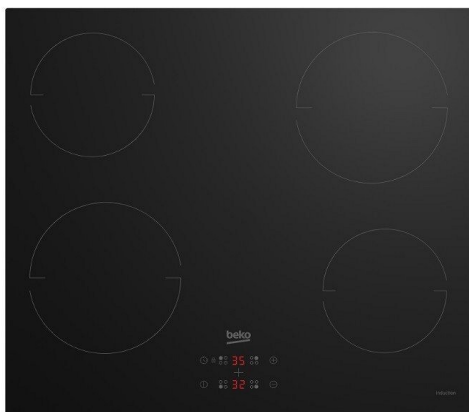

UGRADNA PLOČA HII 64401 MT

Šifra proizvoda: ELE01896

Proizvođač: Beko

31 999.00 RSD

Neto cena: 26 665.83 RSD

Opis proizvoda

Osnovne karakteristike - Tip ploče: Indukciona staklo-keramička ploča Karakteristike ploče za kuvanje - Broj grejnih zona: 4 Napred levo: Ø180 - 2.000W Nazad levo: Ø145 - 1.600W Napred desno: Ø145 - 1.600W Nazad desno: Ø180 - 2.000W Dodatne funkcije: Automatsko gašenje, Dečija sigurnosna zaštita, EasyFit, Indikator preostale toplote, Kontrola na dodir, Tajmer, Zaštita od prelivanja Fizičke karakteristike - Boja: Crna Visina: 5.2cm Širina: 58cm Dubina: 51cm Težina: 9.8kg Reklamacioni period - Napomena: Pravo na ukupnu garanciju od 5 godina (2+3) na Beko ostvaruje se isključivo registracijom na sajtu: <https://register.beko.com/rs-sr> Reklamacioni period: 24 meseca

Deklaracija

- **Naziv proizvođača:** BEKO
- **Bruto težina:** 10.8 kg
- **Marka proizvoda:** Beko
- **EAN kod:** 8690842215582

Specifikacija

- **Osnovne karakteristike - Tip ploče:** Indukciona staklo-keramička ploča
- **Karakteristike ploče za kuvanje - Broj grejnih zona:** 4
- **Karakteristike ploče za kuvanje - Napred levo:** Ø180 - 2.000W
- **Karakteristike ploče za kuvanje - Nazad levo:** Ø145 - 1.600W
- **Karakteristike ploče za kuvanje - Napred desno:** Ø145 - 1.600W
- **Karakteristike ploče za kuvanje - Nazad desno:** Ø180 - 2.000W
- **Karakteristike ploče za kuvanje - Dodatne funkcije:** Tajmer, Kontrola na dodir, Automatsko gašenje, EasyFit, Indikator preostale toplote, Zaštita od prelivanja, Dečija sigurnosna zaštita
- **Fizičke karakteristike - Boja:** Crna
- **Fizičke karakteristike - Visina:** 5.2cm
- **Fizičke karakteristike - Širina:** 58cm
- **Fizičke karakteristike - Dubina:** 51cm
- **Fizičke karakteristike - Težina:** 9.8kg
- **Reklamacioni period:** 24 meseca