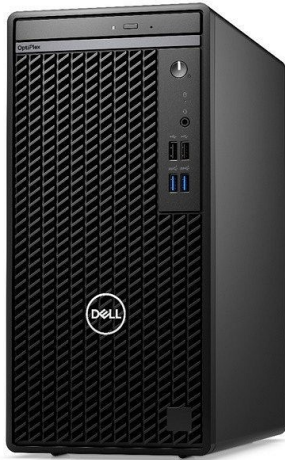

OptiPlex 7010 MT i3-13100 8GB 256GB SSD DVDRW Win11Pro 3yr ProSupport

Šifra proizvoda: DES12139

Proizvođač: DELL

108 040.00 RSD

Neto cena: 90 033.33 RSD

Opis proizvoda

Procesor / Čipset - Klasa procesora: Intel Core i3 Model: i3-13100 Broj jezgara procesora: 4 Broj logičkih jezgara (niti): 8 Radni takt procesora: 3.4 GHz (4.5 GHz) Ostalo: 12MB Intel Smart Cache Čipset: Intel Q670 Memorija (RAM) - Memorija (RAM): 8GB Tip memorije: DDR4 Radni takt memorije: 3.200MHz Broj slotova: 2 Popunjeni slotovi: 1 Maksimalno podržano: 64GB Napomena: UDIMM Grafika - Grafika: Intel Grafički procesor: UHD Graphics 730 Tip memorije: Deljena Skladištenje podataka - SSD: 256GB SSD interfejs: M.2 NVMe Disk slotovi: 1x 3.5 inča HDD, 1x M.2 NVMe, 2x 2.5 inča HDD/SSD Interfejs raspooživih slotova: 1x 3.5 inča HDD, 2x 2.5 inča HDD/SSD Optički uređaj: DVD±RW Mreža - Žična mreža (LAN): 10/100/1.000Mbps (Gigabit ethernet) Priključci - Ukupno USB priključaka: 8 Audio izlaz: 1x 3.5mm (izlaz i mikروفon) Video izlazi: 1x DisplayPort 1.4a, 1x HDMI 1.4b Napomena: 2x USB 2.0 na prednjoj strani, 2x USB 2.0 na zadnjoj strani, 2x USB 3.2 na prednjoj strani, 2x USB 3.2 na zadnjoj strani Slotovi - PCI Express x16: 1x PCIe Gen 3 (full height) PCI Express x1 slot: 2x PCIe Gen 3 (full height) Audio - Zvučnici: 2x 2.5W Ostalo: Realtek ALC3246-CG Kućište / Napajanje - Model kućišta: Dell Mini Tower Snaga napajanja: 180W Softver - Operativni sistem: Microsoft Windows 11 Professional Periferni uređaji - Tastatura: Dell Multimedia KB216 USB US crna Miš: Dell MS116 Optical Scroll USB crni Fizičke karakteristike - Dimenzije: 324.3mm x 292.2mm x 154mm Masa: 6.52kg Stanje: Nekorišćeno Reklamacioni period - Reklamacioni period: 36 meseci