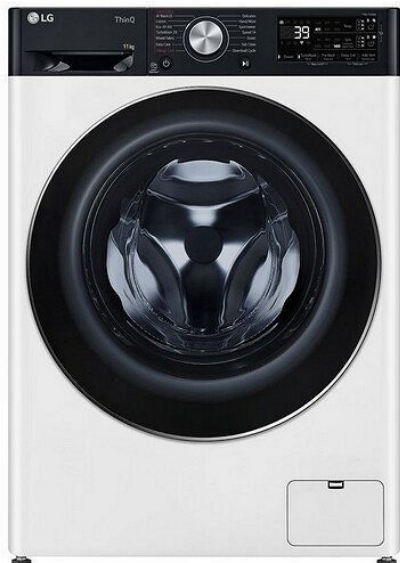

# LG MAŠINA ZA PRANJE VEŠA F4WR711S3HA

**Šifra proizvoda:** 19444

**Proizvođač:** Lg

**89 999.00 RSD**

**Neto cena: 74 999.17 RSD**

## Opis proizvoda

Samostojeća mašina punjenjem sa prednje strane

LED ekran osetljiv na dodir

Boja	bela
Širina	60 cm
Dubina	56,5 cm
Kapacitet pranja	11 kg
Brzina centrifuge	1400/1200/1000/800/600/400 o/min
Podesiv nivo temperature	hladno pranje/20/30/40/60/95 °C
Nivo buke centrifuge	54 dB
Način punjenja	napred
Energetska klasa	A
Potrošnja energije	48 kWh/100 cik
Potrošnja vode	54 l/cik
Trajanje programa "Eco 40-60" sa punim kapacitetom	3:48 h:min
Klasifikacija nivoa buke	B

Klasa efikasnosti centrifuge	A
Broj programa	14
Allergy Care-Uklanjanje Alergena	
Baby Steam Care	
Pamuk	
Eco 40-60	
Easy Care-Program za odeću koja se lako održava	
Mešovito	
Sportska odeća	
Tiho pranje	
Nežna odeća	
Vuna	
Brzi program od 14 minuta	
Ćebad	
Ispiranje + centrifuga	
Čišćenje bubnja	
Broj dodatnih opcija	8
Inverter Direct Drive motor	
AI DD™	
Steam™ tehnologija	
Smart Diagnosis™	
6 motion - 6 novih pokreta pranja	
LED displej	
Odloženi start	da (3-19 h)
Indikator proteklog vremena	
Samodijagnostika	
Nerđajući podizač veša	
Ugao otvaranja vrata	150°