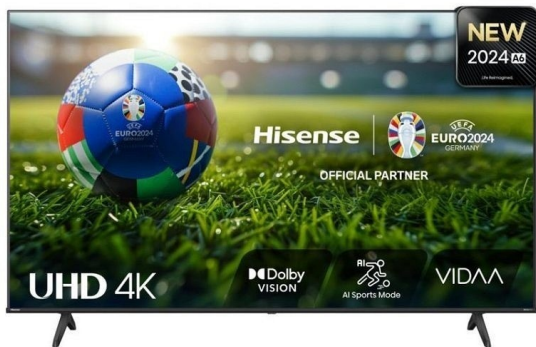

HISENSE ULTRA HD SMART TV 43A6N

Šifra proizvoda: 19904

Proizvođač: Hisense

~~33 999.00 RSD~~

30 599.10 RSD

Ušteda: 3 399.90 RSD

Neto cena: 25 499.25 RSD

Opis proizvoda

Karakteristike - Energetska klasa: E Ekran - Veličina ekrana: 43 inča (109cm) Rezolucija: 4K Ultra HD (3.840 x 2.160) Tip ekrana: LED Pozadinsko osvetljenje: DLED Nativni kontrast: 4.000:1,5.000:1 Osvežavanje: 60Hz Osvetljenje: 200 nita,300 nita Odnos stranica: 16:9 Uglovi gledanja: 178 stepeni horizontalni,178 stepeni vertikalni Ostalo: 3D digitalni postepeni filter,Dolby Vision,HDR,HDR 10,HDR10+ decoding,HGL tehnologija,MEMC,Smanjivanje MPEG šuma Video - Digitalni signal: DVB-C,DVB-S,DVB-S2,DVB-T,DVB-T2 Formati: AVC,AVI,FLV,HEVC,MKV,MOV,MP4,MPEG,TS,WebM,WMV Audio - Formati: AAC,FLAC,MP3,MPEG,OPUS,WAV,WMA Snaga zvučnika: 2 x 10W Tehnologije: DTS Virtual:X Priključci / Slotovi - Antenski: 2x RF tip HDMI ulaz: 3 Analogni video ulazi: AV Audio izlaz: 1x S/PDIF,3.5mm Audio ulaz: 1 x audio (L/D) ulaz,1 x audio (L/R) ulaz Ukupno USB priključaka: 2 USB: 2x USB 2.0 Ostali priključci/Slotovi: CI +,RJ-45 (Ethernet LAN) Dodatne funkcije - Wi-Fi: Da Bluetooth: Da Opis bežične veze: IEEE 802.11 a/b/g/n/ac-2.4G,5G Operativni sistem: VIDAA Smart OS Upravljanje: Izdavanje glasovnih komandi Aplikacije: AccuWeather,App Store,Apple TV+,DAZN,Deezer,Disney+,EON,FIFA+,Games,Hungama Play,Kidoodle TV,NBA,Netflix,Plex,Prime Video,Rakuten TV,Redbull TV,SWEET.TV,Tet+,Toon Goggles,UEFA TV,VIDAA Art,VIDAA Free,YouTube,YouTube kids Ostalo: Roditeljska kontrola Fizičke karakteristike - Montiranje na zid: VESA 200mm x 300mm,VESA 200mm x 400mm Masa: 10kg (sa postoljem),6.9kg (sa postoljem) Boja: Crna Dimenzije: 1.119mm x 702mm x 274mm (sa postoljem),963mm x 608mm x 222mm (sa postoljem) Reklamacioni period - Reklamacioni period: 24 meseca Napomena: Pravo na 5 godina garancije ostvaruje se isključivo registracijom na sajtu: <https://cc.hisense.com/rs/produzena-garancija>

Deklaracija

- **Naziv proizvođača:** HISENSE
- **Bruto težina:** 6.9 kg
- **Marka proizvoda:** Hisense
- **EAN kod:** 6942351406121

Specifikacija

- **Karakteristike - Energetska klasa:** E
- **Ekran - Veličina ekrana:** 43 inča (109cm)
- **Ekran - Rezolucija:** 4K Ultra HD (3.840 x 2.160)