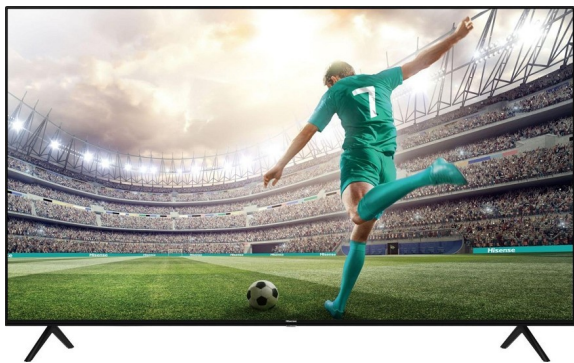

HISENSE TV 70A7100F

Šifra proizvoda: HI000000000020002251

Proizvođač: Hisense

99 990.00 RSD

Neto cena: 83 325.00 RSD

Opis proizvoda

Dijagonala ekrana (inch): 177 in, Tip: UHD Smart TV, Maksimalna rezolucija: 4K Ultra HD 3840x2160, DTS Virtual X, Korisnički interfejs: VIDAA U4, Serija: A7100F

[Instructions for use](#)

Deklaracija

- **Bruto težina:** 21 kg
- **Marka proizvoda:** Hisense
- **EAN kod:** 6942147460436

Specifikacija

- **Širina:** 157.7
- **Dubina:** 8.4
- **Visina:** 88.3
- **Model:** 70A7100F
- **Serija:** A7100F
- **Tip:** UHD Smart TV
- **Boja aparata:** Crna
- **Boja postolja:** Crna
- **Materijal postolja:** Plastika
- **Proporcija panela:** 16:9
- **Dijagonala ekrana (inch):** 177
- **Maksimalna rezolucija:** 4K Ultra HD 3840x2160
- **Ugao vidljivosti (H):** 178
- **Širok opseg boja (WCG):** Ne
- **Raspon boja BT.2020:** 56
- **Frekvencija:** 50 Hz, 60 Hz
- **Osvetljenje slike:** 300 nita
- **Maksimalno osvetljenje:** Ne
- **Tehnologija pozadinskog osvetljenja:** DLED
- **Local dimming funkcija:** Ne
- **Local dimming zone:** Ne
- **3D tehnologija:** Ne