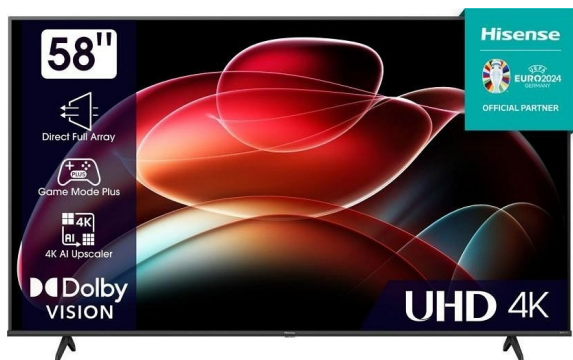

HISENSE TELEVIZOR 58A6K

Šifra proizvoda: 19451

Proizvođač: Hisense

48 999.00 RSD

Neto cena: 40 832.50 RSD

Opis proizvoda

Ekran

Veličina ekrana: 58" (147cm)

Rezolucija: 4K Ultra HD (3.840 x 2.160)

Tip ekrana: LED

Tip panela: IPS

Pozadinsko osvetljenje: Direct LED

Nativni kontrast: 5.000:1

Osvežavanje: 60Hz

Osvetljenje: 300 nita

Odnos stranica: 16:9

Uglovi gledanja: 178° vertikalni, 178° horizontalni

Paleta boja: 16.7 miliona boja

Ostalo: HDR, Dolby Vision

Smart funkcije

YouTube, Netflix, Prime Video, Apple Airplay 2

Digitalni signal: DVB-T, DVB-C, DVB-T2, DVB-S2

Video

Video signal: H.264, H.265

Tehnologije: 4K Upscaling

Audio	Snaga zvučnika: 2 x 8W Tehnologije: Dolby Audio, DTS Virtual:X
Priključci / Slotovi	Antenski HDMI ulaz: 3 Audio izlaz: 3.5mm, 1x S/PDIF Ukupno USB priključaka: 2 USB: 2x USB 2.0 Ostali priključci/Slotovi: RJ-45 (Ethernet LAN)
Dodatne funkcije	Wi-Fi Bluetooth Opis bežične veze: IEEE 802.11 a/b/g/n/ac-2.4G,5G Dodatne funkcije: VIDAA U6 Upravljanje: Vidaa Voice Teletekst
Fizičke karakteristike	Montiranje na zid: VESA 200mm x 300mm Masa: 12.6kg (sa postoljem) Boja: Crna Dimenzije: 1.295mm x 808mm x 274mm (sa postoljem) Pakovanje: Daljinski upravljač, Baterije
Garancija	Pravo na 5 godina garancije ostvaruje se isključivo registracijom na sajtu: https://cc.hisense.com/rs/produzena-garancija