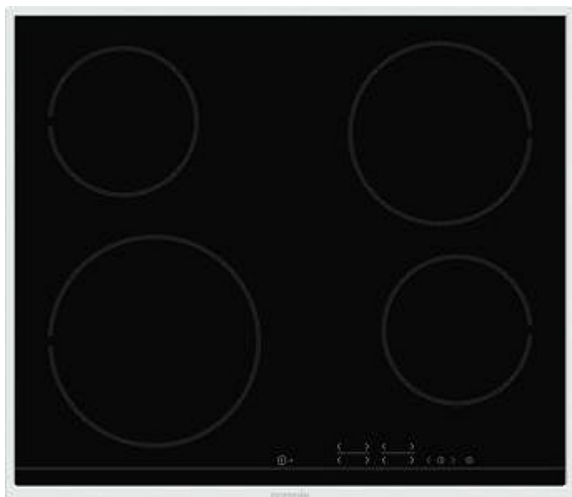

GORENJE UGRDNA PLOČA ECT641BX

Šifra proizvoda: 14241

Proizvođač: Gorenje

28 990.00 RSD

Neto cena: 24 158.33 RSD

Opis proizvoda

Opšte

Vrsta aparata

Staklokeramička ploča

Linija

Essential linija

Boja aparata

Crna

Vrsta ploče

Staklokeramička

Materijal okvira

Specifikacija

- **Boja:** Crna
- **Dimenzije (ŠxVxD):** Širina proizvoda 600 mm Visina proizvoda 54 mm Dubina proizvoda 520 mm
- **Način upravljanja:** Senzorsko upravljanje na dodir
- **Priključna snaga:** 6.5 kW
- **Ploče/zona za kuvanje:** 4
- **Vrsta:** Staklokeramicka