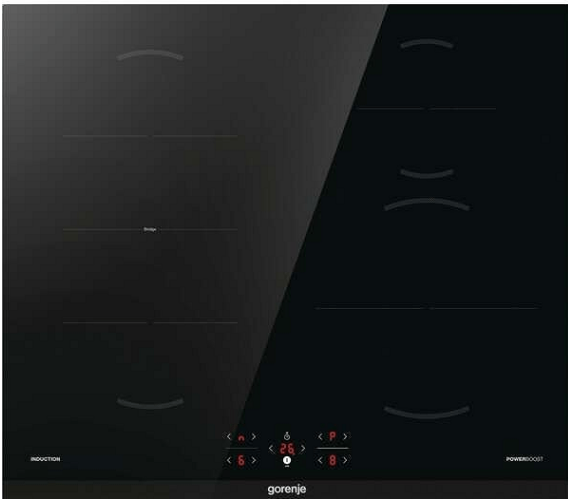

GORENJE UGRADNA PLOČA GI6421BC

Šifra proizvoda: 19638

Proizvođač: Gorenje

39 990.00 RSD

Neto cena: 33 325.00 RSD

Opis proizvoda

Gorenje ugradna ploča GI 6421 BC

Indukciona nezavisna ugradna ploča

Linija G400

Boja

crna

Facetirana ivica

Širina

59,5 cm

Senzorsko upravljanje na dodir

Tajmer

indukcione zone

napred levo: 180 mm - 1,5/2,0 kW

napred desno: 230 mm - 1,5/2,0 kW

nazad levo: 180 mm - 1,5/2,0 kW

nazad desno: 145 mm - 1,2/1,6 kW

Bridge funkcija - spajanje zona za kuvanje

PowerBoost