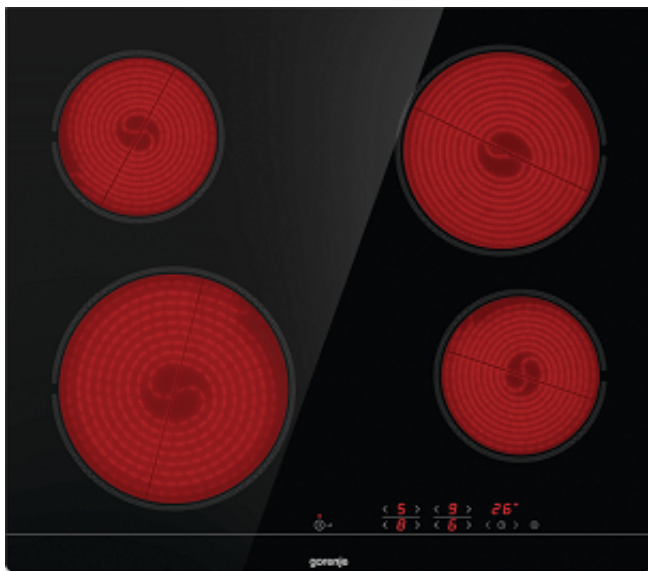

GORENJE UGRADNA PLOČA ECT601FM

Šifra proizvoda: 19875

Proizvođač: Gorenje

21 990.00 RSD

Neto cena: 18 325.00 RSD

Opis proizvoda

Kontrola na dodir - Sada svako može imati magiju u prstima, Ugradnja u istoj ravni - Elegantno dizajnirana, StayWarm - Hrana koja ostaje savšena za one koji kasne

Deklaracija

- **Bruto težina:** 7.7 kg
- **Marka proizvoda:** Gorenje
- **EAN kod:** 3838782931710

Specifikacija

- **Širina:** 59.5
- **Dubina:** 52
- **Visina:** 5.4
- **Vrsta aparata:** Staklokeramička ploča
- **Vrsta ploče:** Staklokeramička
- **Materijal okvira:** Bez okvira
- **Ivice ploče:** Brušena ivica
- **Vrsta kontrole:** Senzorsko upravljanje na dodir
- **Tajmer:** Da
- **Zona kuvanja napred levo:** Brzi highlight grejač
- **Ø napred levo (mm):** 210
- **Snaga zone za kuvanje napred levo:** 2300
- **Snaga zone za kuvanje napred desno:** Brzi highlight grejač
- **Ø napred desno (mm):** 145
- **Zona za kuvanje nazad levo:** Brzi highlight grejač
- **Ø levo iza (mm):** 145
- **Snaga zone za kuvanje nazad levo:** 1200
- **Zone za kuvanje nazad desno:** Brzi highlight grejač
- **Ø desno iza (mm):** 180
- **Snaga zone za kuvanje nazad desno:** 1800

gorenje