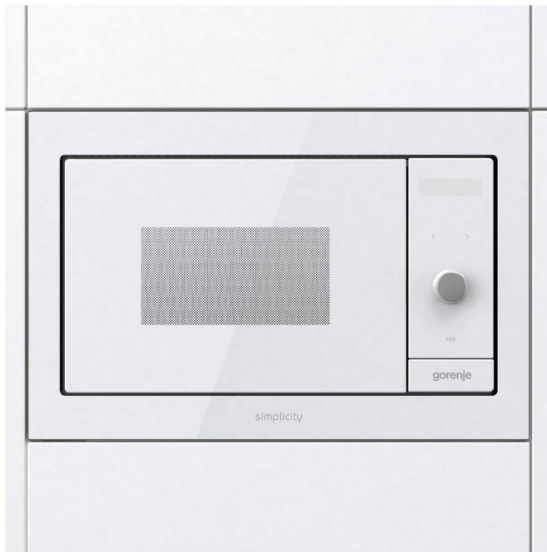

# GORENJE UGRADNA MIKROTALASNA BM235G1SYW

**Šifra proizvoda:** 200842

**Proizvođač:** Gorenje

**44 990.00 RSD**

**Neto cena: 37 491.67 RSD**

## Opis proizvoda

Opis proizvoda:

- Automatska podešavanja omogućavaju jednostavnije pečenje nekih vrsta hrane kao što su kokice, pileći medaljoni, pizza, testenina itd.
- Rerna može jednostavno da se zaključa kako biste sprečili korišćenje bez nadzora.
- Unutrašnjost mikrotalasne rerne je izrađena od nerđajućeg čelika koji doprinosi sjajnim kulinarskim rezultatima.
- Bezbednosni prekidač će se pobrinuto da je mikrotalasna rerna savršeno bezbedna.

Upravljanje:

Senzorsko - na dodir

Zapremina:

23 l

Snaga:

Mikrotalasna snaga: 900 W Snaga infra grejača: 1200 W

Gril:

Da

Nivo buke:

58 dB

Boja:

Bela

Masa:

18 kg

Dimenzije (ŠxVxD):

59.5 x 39 x 35.1 cm