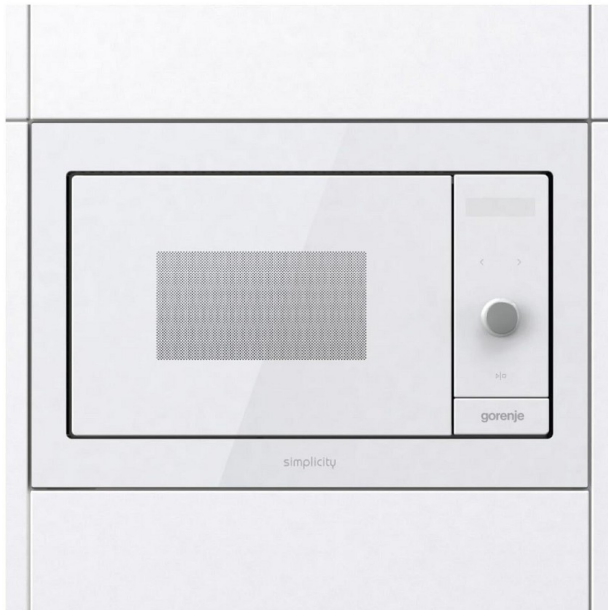

# GORENJE UGRADNA MIKROTALASNA BM235G1SYW

**Šifra proizvoda:** 200842

**Proizvođač:** Gorenje

**44 990.00 RSD**

**Neto cena: 37 491.67 RSD**

## Opis proizvoda

Opis proizvoda:

- Automatska podešavanja omogućavaju jednostavnije pečenje nekih vrsta hrane kao što su kokice, pileći medaljoni, pizza, testenina itd.
- Rerna može jednostavno da se zaključa kako biste sprečili korišćenje bez nadzora.
- Unutrašnjost mikrotalasne rerne je izrađena od nerđajućeg čelika koji doprinosi sjajnim kulinarskim rezultatima.
- Bezbednosni prekidač će se pobrinuto da je mikrotalasna rerna savršeno bezbedna.

Upravljanje:

Senzorsko - na dodir

Zapremina:

23 l

Snaga:

Mikrotalasna snaga: 900 W Snaga infra grejača: 1200 W

Gril:

Da

## Specifikacija

- **Snaga:** 900
- **Boja:** Bela
- **Dimenzije (ŠxVxD):** 59.5 x 39 x 35.1 cm
- **Zapremina:** 23 l
- **Nivo buke:** 58 dB
- **Gril:** Da