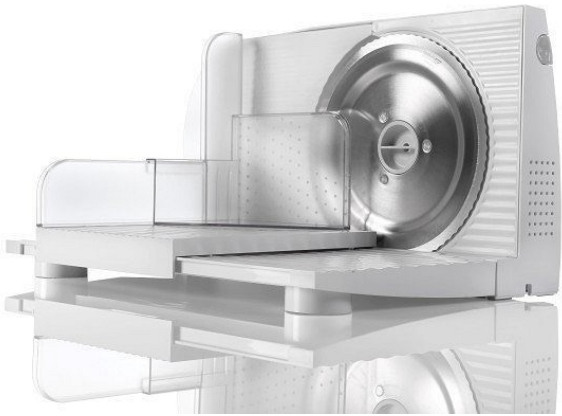

GORENJE REZAČ R401W

Šifra proizvoda: 21012

Proizvođač: Gorenje

5 990.00 RSD

Neto cena: 4 991.67 RSD

Opis proizvoda

Opšte

Vrsta aparata

Rezač

Materijal kućište

Plastika

Materijal sečiva

Solingen

Talasasto brušen nož

Nazubljena visokokvalitetna oštrica od nerđajućeg čelika

Efikasnost

Snaga motora

100 W

Prečnik sečiva

17 cm

Upravljanje

Uključenje

Dugme za instant uključivanje sa osiguračem

Regulacija brzine

Nogice

Gumirane nogice za stabilnost

Sigurnosni sistemi

Sigurnosni prekidač

Da

Tehnički podaci

Širina proizvoda

330 mm