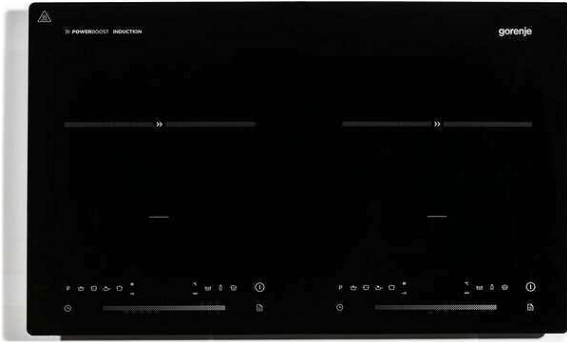

GORENJE REŠO ICY3500DP

Šifra proizvoda: 200756

Proizvođač: Gorenje

~~24 990.00 RSD~~

19 992.00 RSD

Ušteda: 4 998.00 RSD

Neto cena: 16 660.00 RSD

Opis proizvoda

Gorenje rešo ICY 2000 SP

Indukcioni rešo

Priključna snaga 2000 W

2 indukcione zone

2 x 220 mm/2,0 kW

Broj nivoa podešavanja snage 9 (400 do 2000 W)

Možete se odlučiti za podešavanja temperature u rasponu od 80 do 240 °C

Upravljanje na dodir - touch

Tajmer 1 - 180 min

Ručno podešavanje temperature

Precizno podešavanje temperature

Fleksibilno podešavanje snage

Dve sigurnosne funkcije

- zaključavanje za decu

automatsko isključivanje kada se posuđe skloni

Jednostavno čišćenje

Širina	575 mm
Visina	44 mm
Dubina	360 mm
Neto/bruto težina	5,4/5,8 kg
Boja	crna

Deklaracija

- **Naziv proizvođača:** Gorenje
- **Neto težina:** 5.4 kg
- **Bruto težina:** 5.8 kg
- **Marka proizvoda:** Gorenje
- **EAN kod:** 3838782696848