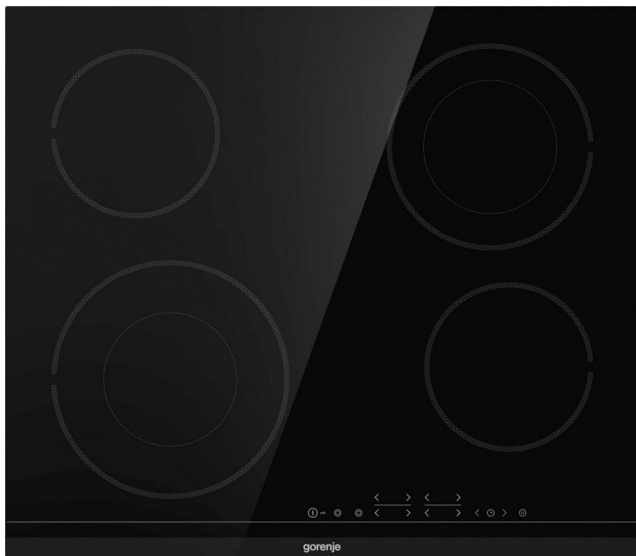

GORENJE PLOČA ECT644BCSC

Šifra proizvoda: 19839

Proizvođač: Gorenje

29 990.00 RSD

Neto cena: 24 991.67 RSD

Opis proizvoda

Kontrola na dodir - Sada svako može imati magiju u prstima, StayWarm - Hrana koja ostaje savšena za one koji kasne, Tajmer - Neko uvek pazi

[Uputstva za korišćenje, priključivanje i instalaciju, Dodaci](#)

Deklaracija

- **Bruto težina:** 7.7 kg
- **Marka proizvoda:** Gorenje
- **EAN kod:** 3838782103896

Specifikacija

- **Širina:** 60
- **Dubina:** 52
- **Visina:** 5.4
- **Vrsta aparata:** Staklokeramička ploča
- **Vrsta ploče:** Staklokeramička
- **Materijal okvira:** Bez okvira
- **Ivice ploče:** Facetirana ivica
- **Vrsta kontrole:** Senzorsko upravljanje na dodir
- **Tajmer:** Da
- **Zona kuvanja napred levo:** Dupli proširivi Highlight grejač
- **Ø napred levo (mm):** 120/210
- **Snaga zone za kuvanje napred levo:** 800
- **2. snaga zone za kuvanje napred levo:** 2200
- **Snaga zone za kuvanje napred desno:** Brzi highlight grejač
- **Ø napred desno (mm):** 145
- **Zona za kuvanje nazad levo:** Brzi highlight grejač
- **Ø levo iza (mm):** 145

- **Snaga zone za kuvanje nazad levo:** 1200
- **Zone za kuvanje nazad desno:** Dupli prozirivi Highlight grejač
- **Ø desno iza (mm):** 120/180
- **Snaga zone za kuvanje nazad desno:** 700
- **2. snaga zone za kuvanje nazad desno:** 1700
- **StayWarm - održavanje temperature (70C):** Da
- **Zaštita za decu:** Ne
- **Sigurnosni uređaj:** Da
- **Zaštita za decu - zaključavanje ploče:** Da
- **Priključna snaga:** 6.3
- **Širina proizvoda:** 600
- **Visina proizvoda:** 54
- **Dubina proizvoda:** 520
- **Širina za ugradnju minimalno:** 560
- **Visina za ugradnju minimalno:** 62
- **Dubina za ugradnju minimalno:** 490
- **Širina pakovanog proizvoda:** 715
- **Visina pakovanog proizvoda:** 105
- **Dubina pakovanog proizvoda:** 640
- **Bruto težina aparata:** 8.2
- **Neto težina aparata:** 7.7
- **Napon:** 220-240 V
- **Šifra proizvoda:** 730356
- **BAR kod:** 3838782103896