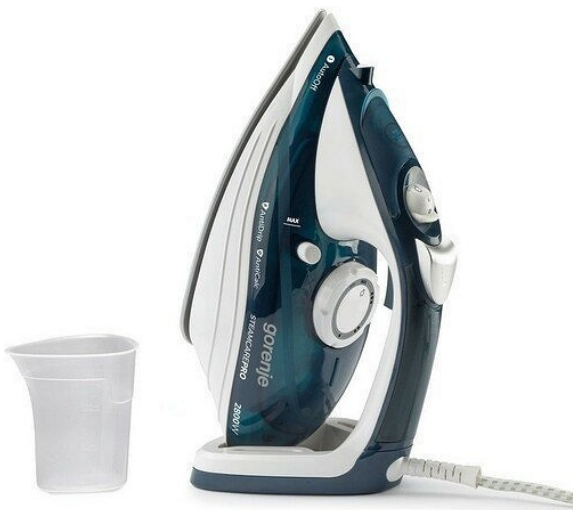

GORENJE PEGLA SIH 2800TQC

Šifra proizvoda: 26761

Proizvođač: Gorenje

7 990.00 RSD

Neto cena: 6 658.33 RSD

Opis proizvoda

Gorenje pegla SIH 2800 TQC

Tip: parna

Priključna snaga: 2800 W

Podloga za peglanje: keramička

Kapacitet rezervoara za vodu: 0,35 l

Kontinuirana para: 35 g/min

Udari pare: 100 g/min

Sistem protiv skupljanja kamenca

Sistem protiv kapljanja

Funkcija samočišćenja: SelfClean

Vertikalni ispušt pare

Suvo peglanje

Peglanje sa parom

Regulator temperature

Funkcija prskanja (fajtanja)

Kontrolna sijalica za nizak nivo vode u rezervoaru

Izuzetno veliki otvor sa poklopcem

Posuda za dolivanje vode

Težina neto/bruto: 1,6/1,8 kg

Boja: tamnozeleno/bela

Deklaracija

- **Naziv proizvođača:** Gorenje
- **Marka proizvoda:** Gorenje
- **EAN kod:** 3838782404740

Specifikacija

- **Snaga:** 2800 W
- **Kapacitet rezervoara za vodu :** 0,35 l
- **Kontinuirana para:** 35 g/min
- **Udar pare:** 100 g/min
- **Dužina kabela:** 2,5 m
- **Dimenzije:** 12,8 x 15 x 31 cm
- **Boja:** Bela / Tamno zelena