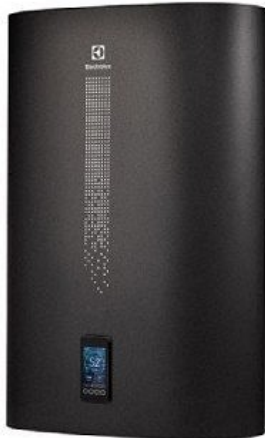

# ELECTROLUX BOJLER EWH 80SI BE WWC CRNI

**Šifra proizvoda:** 200220

**Proizvođač:** Electrolux

**52 990.00 RSD**

**Neto cena: 44 158.33 RSD**

## Deklaracija

- **Naziv proizvođača:** Electrolux
- **Neto težina:** 29 kg
- **Marka proizvoda:** Electrolux
- **EAN kod:** 7381032421326

## Specifikacija

- **Vrsta kazana:** Električni
- **Temperaturni opseg:** 30 °C - 75 °C
- **Child Lock:** DA
- **Wi-Fi:** DA
- **Broj režima grejanja:** 3
- **Tip termostata:** Elektronski
- **Debljina toplotne izolacije:** 35 mm
- **Radni pritisak:** 6 bara
- **Zapremina:** 80 L
- **Vreme grejanja:**  $\Delta$  40°C 124 min
- **Vreme zagrevanja vode od:** 75 °C: 150 min
- **Maks. potrošnja energije:** 2 kW
- **Dimenzije (ŠxVxD):** 92 x 35 x 55,5 cm
- **Boja:** Crna