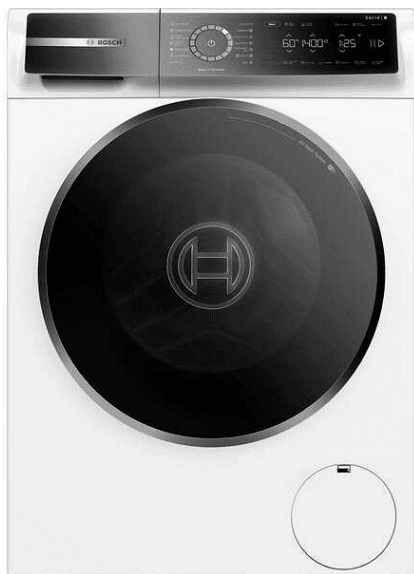

BOSCH VEŠ MAŠINA WGB24410BY

Šifra proizvoda: 19360

Proizvođač: Bosch

139 490.00 RSD

Neto cena: 116 241.67 RSD

Opis proizvoda

Bosch mašina za pranje veša WGB24410BY

Samostojeća mašina za pranje veša Serija 8

Boja: bela

Širina: 59,8

Dubina: 59,0

Kapacitet pranja: 9 kg

Brzina centrifuge: 1400 o/min

Način punjenja: napred

Energetske klasa: A

Potrošnja energije: 40 kWh/100 cik

Komfor / bezbednost

- funkcija za dodavanje veša: omogućuje naknadno dodavanje veša tokom ciklusa pranja
- elegantna i ergonomski nagnuta kontrolna tabla za jednostavnu upotrebu
- 4D sistem za pranje: visoko efikasna penetracija vode i deterdženta u tkaninu za besprekorne rezultate
- Higijena Plus: čisti veš i efikasno uništavanje mikroba
- Mini Load: efikasno pere pojedinačne komade veša i male količine veša
- XXL zapremina bubnja: 65 l
- LED osvetljenje unutrašnjosti bubnja
- vario bubanj: nežnije i intenzivnije pranje
- 32 cm široka vrata, black-chrome, black grey i ugao otvaranja 182°
- funkcija za dodavanje veša
- EcoSilence Drive: tiho delovanje motora sa vrlo dugim životnim vekom