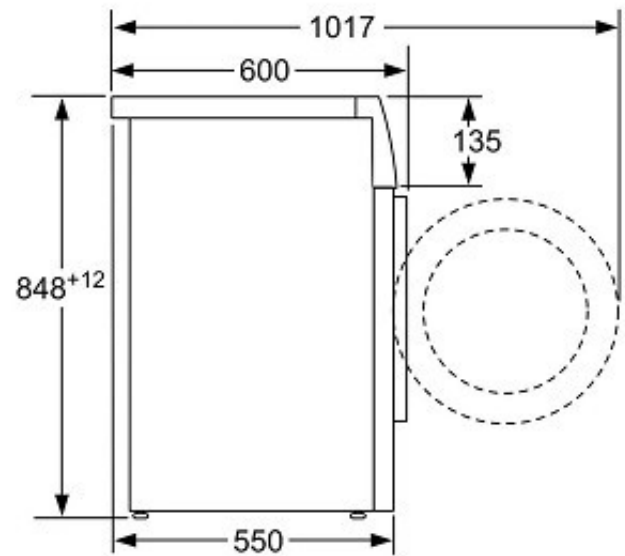

- **Komfor i Bezbednost**

- Funkcija za dodavanje veša: omogućuje naknadno dodavanje veša tokom ciklusa pranja
 - Veliki displej za prikaz temperature, brzine centrifuge, preostalog vremena, pretpodešavanja vremena završetka pranja do 24 h i preporučene količine veša
 - Brojač upotrebe: broji završene programe
 - Zapremina bubnja: 55 l
 - AquaStop: Bosch garancija u slučaju oštećenja zbog vode – za celi životni vek uređaja
 - Potpuno elektronsko upravljanje za sve programe
 - EcoSilence Drive: tiho delovanje motora sa vrlo dugim životnim vekom
 - ActiveWater Plus: za vrlo efikasnu potrošnju vode čak i kod malih opterećenja, zahvaljujući automatskoj detekciji težine
 - AntiVibration Design: tiša i stabilnija mašina
 - Zvučna izolacija: podna ploča
 - Sistem za otkrivanje pene
 - Kontrola neuravnoteženosti bubnja
 - Zvučni signal na kraju programa
 - Zaključavanje opcija pred decomp
 - Umetak za tečni deterdžent
 - 30 cm široka vrata i ugao otvaranja 180 °
 - Metalna kvaka na vratima
 - Udobno zaključavanje
-
- Dimenzije (Š/V/D): 598 x 848 x 550 mm
 - Težina: 70 kg

Deklaracija

- **Naziv proizvođača:** Bosch
- **Neto težina:** 70 kg
- **Bruto težina:** 72 kg
- **Marka proizvoda:** Bosch
- **EAN kod:** 4242005344529

Specifikacija

- **Boja:** Bela
- **Broj obrtaja centrifuge:** 1200
- **Nivo buke:** 71 db
- **Kapacitet pranja:** 8kg

Mere u milimetrima