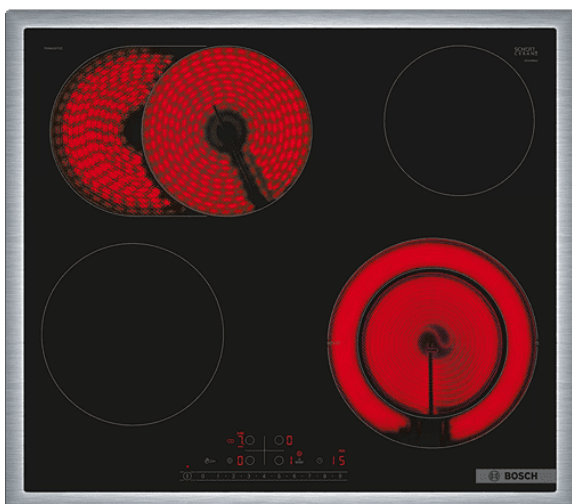

# BOSCH UGRADNA PLOČA PKN645FP2E

**Šifra proizvoda:** 19035

**Proizvođač:** Bosch

**38 990.00 RSD**

**Neto cena: 32 491.67 RSD**

### Opis proizvoda

- Vrsta ploče za kuvanje: Staklokeramička
- Vrsta: Nezavisna
- Način upravljanja: Senzorsko upravljanje (Na dodir)
- Boja: Crna
- Prednji levi: 180 mm, 2 kW
- Zadnji levi: 170, 265 mm, 1.8 kW
- Zadnji desni: 145 mm, 1.2 kW
- Prednji desni: 145, 210 mm, 1.2 kW (maks. snaga 3 kW)
- 1 grejna površina koja se ovalno širi: koristite pekače na proširivoj zoni za kuvanje.
- Dvostruka zona za kuvanje: koristite obične ili veće posude za kuvanje na proširivoj zoni za kuvanje.
- Sigurnosni sistemi: Zaštita od brisanja: obrišite tečnosti koje su prekipjele bez nenamerne promene podešavanja (blokiranje svih dugmadi osetljivih na dodir na 30 sekundi).
- Sigurnosna brava koja štiti decu: sprečava nenamerno aktiviranje ploče za kuvanje.
- Sigurnosno isključivanje: iz bezbednosnih razloga, grejanje se zaustavlja nakon što istekne unapred podešeno vreme bez interakcije (prilagodljivo).
- Merač vremena sa funkcijom isključivanja: isključuje određenu zonu za kuvanje nakon zadatog vremenskog intervala.
- Priključna snaga: 8.3 kW
- Dimenzije ploče (ŠxVxD): 58.3 x 4.8 x 51.3 cm
- Širina: 58.3 cm
- Dubina: 51.3 cm

## Funkcije i karakteristike

- 17 stepena: precizno prilagođavajte toplotu pomoću 17 nivoa snage (9 glavnih nivoa i 8 srednjih nivoa).
- DirectSelect: direktan, jednostavan izbor željene zone za kuvanje, jačine i dodatnih funkcija.
- PowerBoost funkcija: do 20% više jačine upotrebom električne ploče za kuvanje.
- Funkcija ReStart: ako nešto prekupi, ploča za kuvanje automatski se isključuje i pamti poslednje izabrano podešavanje.
- Ukoliko isključite ploču za kuvanje, ona će u toku kratkog vremena sačuvati poslednju izabranu postavku. Kada se ploča za kuvanje ubrzo ponovo uključi, ranije postavke i dalje će biti dostupne.
- Elektronski sat