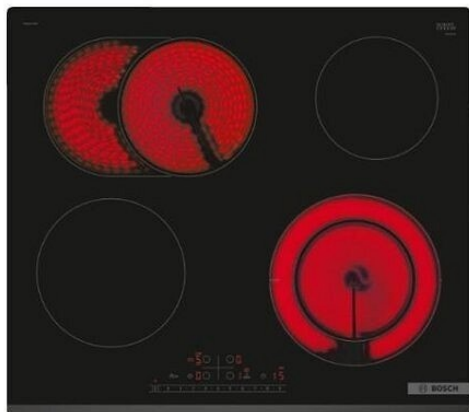

BOSCH UGRADNA PLOČA PKN631FP2E

Šifra proizvoda: 14310

Proizvođač: Bosch

39 990.00 RSD

Neto cena: 33 325.00 RSD

Opis proizvoda

Opis proizvoda

- Tip: Nezavisna
- Način rukovanja: DirectSelect direktan, jednostavan izbor željene zone za kuvanje, jačine i dodatnih funkcija
- Vrsta: Staklokeramička
- Dimenzije: 59,2 cm x 4,5 cm x 52,2 cm
- Broj zona za kuvanje: 4
- Levo napred 180 mm / 2000 W
- Levo nazad 170 mm - 265 mm / 1800 W
- Desno napred 145 mm - 210 mm / 1200 W - 3000 W
- Desno nazad 145 mm / 1200 W
- Tajmer Timer za isključivanje
- Snaga 8300 W
- Ugradne dimenzije 56 cm x 4,5 cm, Minimalna debljina pulta: 16 mm
- Boja Crna

Ostalo

- 1 grejna površina koja se ovalno širi
- Dvostruka promenljiva zona za kuvanje
- Merač vremena za odbrojavanje alarm se oglašava po isteku podešenog vremena
- PowerBoost funkcija na određenim zonama kuvanja
- ReStart funkcija
- Dizajn sa nagibom sa prednje strane
- Broj polja za kuvanje koja se mogu upotrebljavati istovremeno: 4
- Digitalni dvostepeni indikator preostale toplote za svaku ploču za kuvanje
- Sigurnosna brava koja štiti decu sprečava nenamerno aktiviranje
- Zaštita od brisanja - blokiranje svih dugmadi osetljivih na dodir na 30 sekundi
- Glavni prekidač isključuje sve zone za kuvanje
- Indikator uključenja