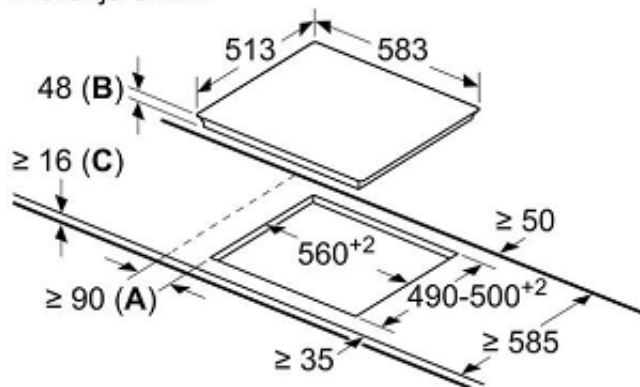

Boja crna sa inox okvirom

Širina 58,3 cm

Senzorsko upravljanje

4 grejne zone

prednji levi: 145 mm, 1,2 kW

zadnji levi: 210 mm, 2,2 kW

zadnji desni: 145 mm, 1,2 kW

prednji desni: 180 mm, 2 kW (maks. snaga 2,3 kW)

Deklaracija

- **Naziv proizvođača:** Bosch
- **Bruto težina:** 5 kg
- **Marka proizvoda:** Bosch

Specifikacija

- **Priključna snaga:** 6,9 kW
- **Dimenzije (ŠxVxD):** 583 x 48 x 513 mm
- **Ploče/zone za kuvanje:** Kružna zona
- **Boja:** crna sa inox okvirom

Merenja u mm

A: Minimalno rastojanje od prekidača grejne ploče do zida.

B: Ugradna dubina

C: Sa postavljenom pećnicom ispod min. 20, moguće i više; vidite zahteve ta prostor za pećnicu.