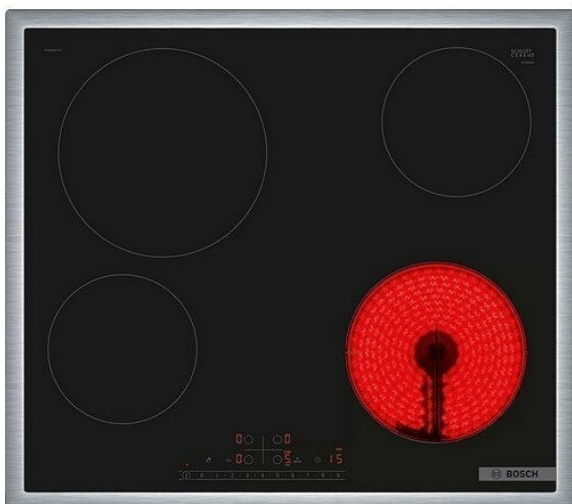

BOSCH UGRADNA PLOČA PKE645FP2E

Šifra proizvoda: 19590

Proizvođač: Bosch

38 990.00 RSD

Neto cena: 32 491.67 RSD

Opis proizvoda

Bosch ugradna ploča PKE645FP2E

Nezavisna staklokeramička ugradna ploča Serie 6

Boja crna sa inox okvirom

Širina 58,3 cm

Senzorsko upravljanje

4 grejne zone

prednji levi: 145 mm, 1,2 kW

zadnji levi: 210 mm, 2,2 kW

zadnji desni: 145 mm, 1,2 kW

prednji desni: 180 mm, 2 kW (maks. snaga 2,3 kW)

DirectSelect

direktan, jednostavan izbor željene zone za kuvanje, jačine i dodatnih funkcija

Elektronski programski sat sa funkcijom isključivanja i podsetnikom za svaku ploču za kuvanje	isključuje zonu za kuvanje po isteku podešenog vremena (npr. za kuvana jaja)
Elektronski programski sat	alarm se oglašava po isteku podešenog vremena (npr. za testenine)
ReStart funkcija	u slučaju nenamernog isključivanja, vratite sva prethodna podešavanja ponovnim uključivanjem ploče za kuvanje u roku od 4 sekunde
Prikazivanje potrošnje energije	prikazuje potrošnju električne energije u poslednjem procesu kuvanja
Sigurnosna brava koja štiti decu	sprečava nenamerno aktiviranje ploče za kuvanje.
Zaštita od brisanja	obrišite tečnosti koje su prekipеле bez nenamerne promene podešavanja (blokiranje svih dugmadi osetljivih na dodir na 30 sekundi)
Glavni prekidač	isključite sve zone za kuvanje jednostavnim dodirom dugmeta
Indikator uključenja	ukazuje na to da li se ploča za kuvanje zagreva
Sigurnosno isključivanje	iz bezbednosnih razloga, grejanje se zaustavlja nakon što istekne unapred podešeno vreme bez interakcije (prilagodljivo)
Napajanje	220-240 V/50 Hz
Dimenzije (VxŠxD)	48 x 583 x 513 mm
Dimenzije niše (VxŠxD)	48 x 560 x 490-500 mm
Min. debljina pulta	16 mm

Deklaracija

- **Naziv proizvođača:** Bosch
- **Bruto težina:** 5 kg
- **Marka proizvoda:** Bosch

Specifikacija

- **Priključna snaga:** 6,9 kW
- **Dimenzije (ŠxVxD):** 583 x 48 x 513 mm
- **Ploče/zone za kuvanje:** Kružna zona
- **Boja:** crna sa inox okvirom