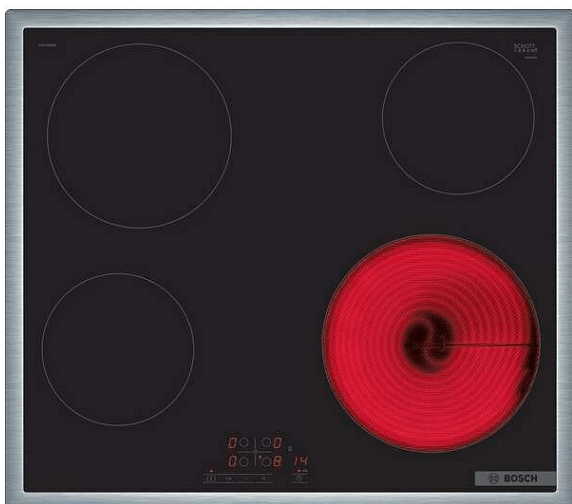

BOSCH UGRADNA PLOČA PKE645BB2E

Šifra proizvoda: 19486

Proizvođač: Bosch

33 990.00 RSD

Neto cena: 28 325.00 RSD

Opis proizvoda

Nezavisna staklokeramička ugradna ploča Serie 6

Boja crna sa inox okvirom

Širina 58,3 cm

Senzorsko upravljanje

4 grejne zone

prednji levi: 145 mm, 1,2 kW

zadnji levi: 180 mm, 2,0 kW

zadnji desni: 145 mm, 1,2 kW

prednji desni: 210 mm, 2,2 kW

Priključna snaga 6,6 kW

17 nivoa snage (9 glavnih nivoa i 8 srednjih nivoa)

TouchSelect

izbor željene zone za kuvanje i jednostavno podešavanje željenog nivoa jačine: kontrolišite snagu dugmadima osjetljivim na dodir koja su obeležena oznakama +/-

Elektronski programski sat sa funkcijom isključivanja i podsetnikom za svaku ploču za kuvanje

isključuje zonu za kuvanje po isteku podešenog vremena (npr. za kuvana jaja)