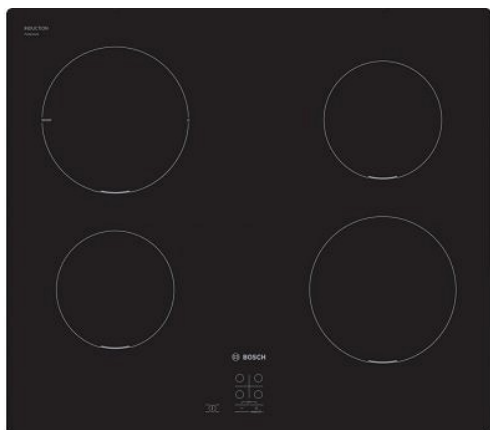

BOSCH PLOČA PUG611AA5D

Šifra proizvoda: 19485

Proizvođač: Bosch

39 990.00 RSD

Neto cena: 33 325.00 RSD

Opis proizvoda

Proizvođač: Bosch

Model: PUG611AA5D

Vrsta ploče za kuvanje: Staklokeramička indukcija

Način upravljanja: Senzorsko

Boja: Crna

Broj Polja Za Kuvanje: 4

Priključna Snaga: 3.7 KW

Dimenzije: 592 x 51 x 522 mm

Min. debljina radne površine: 16 mm

Težina: 14,1 kg

Deklaracija

- **Naziv proizvođača:** Bosch
- **Neto težina:** 14.1 kg
- **Bruto težina:** 5 kg
- **Marka proizvoda:** Bosch
- **EAN kod:** 4242005285426

Specifikacija

- **Boja:** Crna
- **Dimenzije (ŠxVxD):** 592 x 51 x 522 mm
- **Priključna snaga:** 3.7 KW
- **Vrsta ploče za kuvanje:** Indukciona