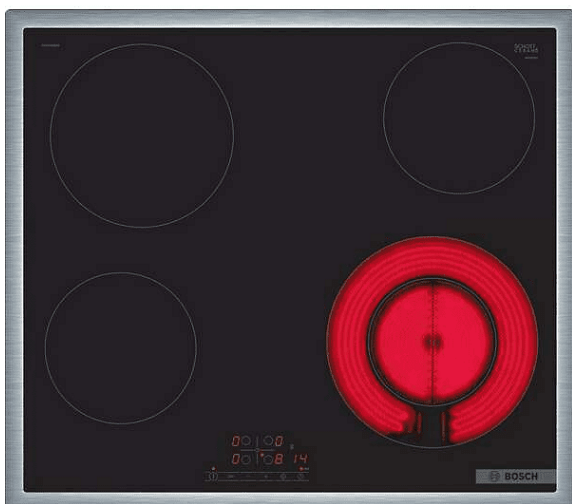

BOSCH PLOČA PKF645BB2E

Šifra proizvoda: 19371

Proizvođač: Bosch

41 990.00 RSD

Neto cena: 34 991.67 RSD

Opis proizvoda

Bosch ugradna ploča PKF645BB2E

Nezavisna staklokeramička ugradna ploča Serie 6

Boja: crna sa inox okvirom

Širina: 58,3 cm

Senzorsko upravljanje

4 grejne zone:

- prednji levi: 145 mm, 1,2 kW

- zadnji levi: 180 mm, 2,0 kW

- zadnji desni: 145 mm, 1,2 kW

- prednji desni: 120, 210 mm, 2,2 kW

Priključna snaga: 6,6 kW

17 nivoa snage (9 glavnih nivoa i 8 srednjih nivoa)

Dvostruka zona za kuvanje: koristite obične ili veće posude za kuvanje na proširivoj zoni za kuvanje

TouchSelect: izbor željene zone za kuvanje i jednostavno podešavanje željenog nivoa jačine: kontrolišite snagu dugmadima osetljivim na dodir koja su obeležena oznakama +/-