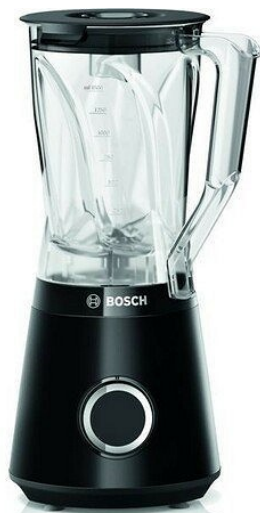

# BOSCH BLENDER MMB6141B

**Šifra proizvoda:** 27067

**Proizvođač:** Bosch

**10 990.00 RSD**

**Neto cena: 9 158.33 RSD**

## Opis proizvoda

Velika snaga i brzina Bosch MMB6141B blendera sa motorom od 1200 W i brzinom motora do 30000 o/min. ProPerformance sistem: optimalna konzistencija smutija, čak i sa smrznutim voćem i čvrstim sastojcima. Kvalitet iz Bosch fabrike: izdržljivost, pouzdan dizajn i visokokvalitetni materijali. ProEdge noževi: dosledni rezultati zahvaljujući efikasnim i izdržljivim noževima od nerđajućeg čelika. Tritan posuda za mešanje sa 3D FlowBooster linijama: nelomljiva posuda od 1,5 l dizajnirana za savršenu obradu.

Bosch MMB6141B blender: snažan model sa izdržljivom Tritan posudom. Savršeni smutiji bez napora zahvaljujući sistemu ProPerformance i Bosch ekspertizi za motore: velika snaga i brzina sa motorom od 1200 W i brzinom motora do 30000 o/min.

## Specifikacija

- **Snaga:** 1200 W
- **Broj obrtaja:** 30000 o/min
- **Zapremina posude:** 1,5 L
- **Brzine:** 2
- **Dimenzije (ŠxVxD):** (410 x 230 x 195) mm
- **Boja:** Crna