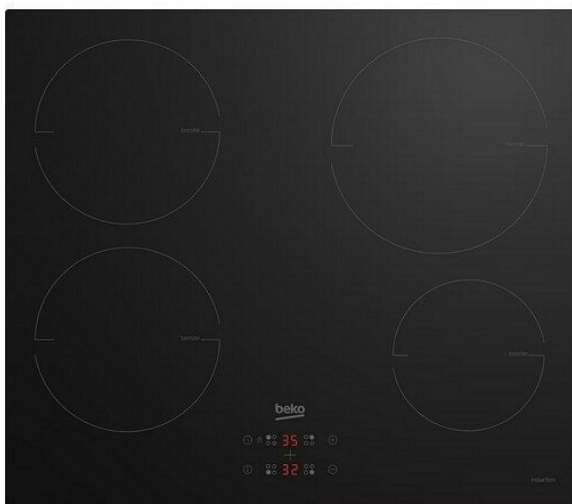

BEKO UGRADNA PLOČA HII 64400MT

Šifra proizvoda: 14178

Proizvođač: Beko

36 699.00 RSD

Neto cena: 30 582.50 RSD

Opis proizvoda

Indukciona nezavisna ugradna ploča

Boja crna

Širina 60 cm

Senzorske kontrole na dodir

4 indukcione zone

levo napred: Ø 180 mm - 2000/2300 W (Max/Boost)

levo nazad: Ø 180 mm - 2000/2300 W (Max/Boost)

desno napred: Ø 145 mm - 1600/1800 W (Max/Boost)

desno nazad: Ø 210 mm - 2000/2300 W (Max/Boost)

Specifikacija

- **Širina:** 60 cm
- **Levo napred:** Ø 180 mm - 2000/2300 W (Max/Boost)
- **Levo nazad:** Ø 180 mm - 2000/2300 W (Max/Boost)
- **Desno napred:** Ø 145 mm - 1600/1800 W (Max/Boost)
- **Desno nazad:** Ø 210 mm - 2000/2300 W (Max/Boost)
- **Snaga:** 7,4 kW
- **Dimenzije (ŠxVxD):** 58 x 51 x 5,2 cm
- **Ugradne mere:** 56 x 49 cm