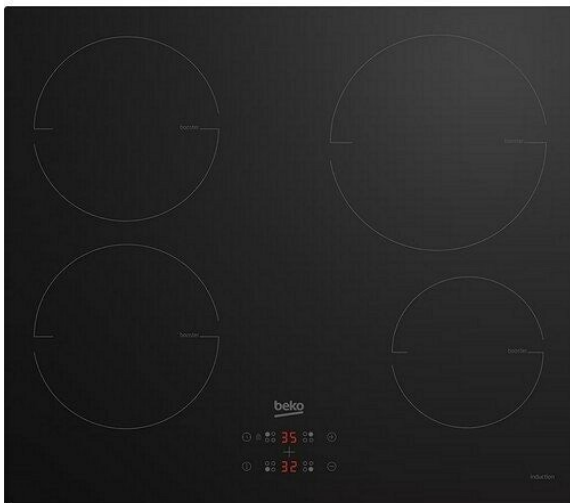

# BEKO UGRADNA PLOČA HII 64400MT

**Šifra proizvoda:** 14178

**Proizvođač:** Beko

~~36 699.00 RSD~~

**33 029.10 RSD**

**Ušteda: 3 669.90 RSD**

**Neto cena: 27 524.25 RSD**

## Opis proizvoda

Indukciona nezavisna ugradna ploča

Boja crna

Širina 60 cm

Senzorske kontrole na dodir

4 indukcione zone

levo napred: Ø 180 mm - 2000/2300 W (Max/Boost)

levo nazad: Ø 180 mm - 2000/2300 W (Max/Boost)

desno napred: Ø 145 mm - 1600/1800 W (Max/Boost)

desno nazad: Ø 210 mm - 2000/2300 W (Max/Boost)

Ukupna snaga 7,4 kW

Indikator preostale toplote

Timer

Booster, brzo zagrevanje

Child Lock

Zaštita od pregrevanja

## Specifikacija

- **Širina:** 60 cm
- **Levo napred:** Ø 180 mm - 2000/2300 W (Max/Boost)
- **Levo nazad:** Ø 180 mm - 2000/2300 W (Max/Boost)
- **Desno napred:** Ø 145 mm - 1600/1800 W (Max/Boost)
- **Desno nazad:** Ø 210 mm - 2000/2300 W (Max/Boost)
- **Snaga:** 7,4 kW
- **Dimenzije (ŠxVxD):** 58 x 51 x 5,2 cm
- **Ugradne mere:** 56 x 49 cm