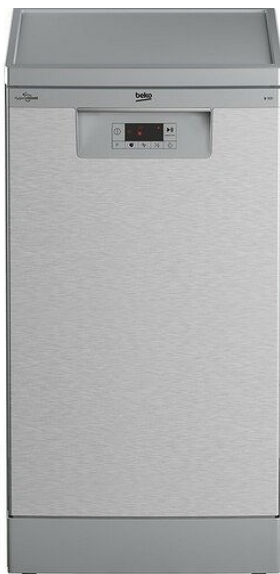

BEKO MAŠINA ZA PRANJE SUDOVA BDFS 15020X

Šifra proizvoda: 19296

Proizvođač: Beko

~~48 899.00 RSD~~

44 009.10 RSD

Ušteda: 4 889.90 RSD

Neto cena: 36 674.25 RSD

Opis proizvoda

Beko mašina za pranje posuđa BDFS 15020 X

Samostojeća slim line mašina za pranje posuđa

Boja: Pearl Inox

Širina: 44,8 cm

Kapacitet pranja: 10

Energetska klasa: E

Potrošnja energije: 76 kWh/100 cik

Potrošnja vode: 9,5 l/cik

- program 5: Mini

Funkcije:

- visoki intezitet

- staklo bez mrlja

- pola punjenja

LED displej

Odložen start: do 9 h
Pola punjenja
Tablet funkcija
GlassShield: zaštita staklenog posuđa
Sistem za sušenje: sušenje vrućim vazduhom
Korpa za pribor za jelo
Broj polica u gornjoj korpi: 2
Podešavanje visine gornje korpe: Acrobat sistem
Dodatni prostor za šerpe i tiganje (donja korpa)
Jaka ruka za prskanje
Klizni dozator za deterdžent: Lako otvaranje poklopca dozatora
Zaštita od curenja vode i poplave prostorije
Napajanje: 220 - 240 V/50 Hz
Visina: 85 cm
Širina: 44,8 cm
Dubina: 60 cm
Težina neto/bruto: 35,5/38,1 kg

Deklaracija

- **Naziv proizvođača:** Beko
- **Bruto težina:** 38.1 kg
- **Marka proizvoda:** Beko
- **EAN kod:** 8690842472251

Specifikacija

- **Kapacitet punjenja:** 10
- **Nivo buke:** 47 dBA
- **Vrsta displeja:** LED
- **Programi pranja posuđa:** 5
- **Temperature pranja:** Statično
- **Broj polica za šolje:** 2
- **Dimenzije:** (85 x 44,8 x 60) cm
- **Boja:** Pearl Inox
- **Potrošnja vode:** 9.5 L