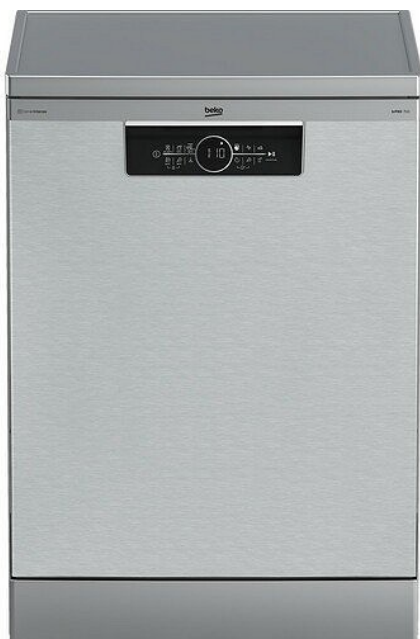

# BEKO BDFN 36650 XC MAŠINA ZA PRANJE SUDOVA

**Šifra proizvoda:** 19781

**Proizvođač:** Beko

**49 999.00 RSD**

**Neto cena: 41 665.83 RSD**

## Opis proizvoda

Samostojeća mašina za pranje posuđa

|                            |                |
|----------------------------|----------------|
| Boja                       | Pearl Inox     |
| Širina                     | 59,8 cm        |
| Kapacitet punjenja         | 16 kompleta    |
| Energetsk klasa            | B              |
| Potrošnja energije         | 66 kWh/100 cik |
| Potrošnja vode cik/god     | 9,5 l          |
| Nivo buke                  | 43 dB          |
| Akustična klasa            | B              |
| Trajanje programa Eco      | 3:48 h:min     |
| Programi                   |                |
| 1: Automatski program      |                |
| 2: Intenzivni program 70°C |                |

3 puta brže čišćenje

Intenzivno pranje u donjoj korpi

DeepWash

Odlaganje starta

da sa ručnim podešavanjem do 24 h

Fleksibilno polu-napunjena

SilentTech™

Funkcija tablete