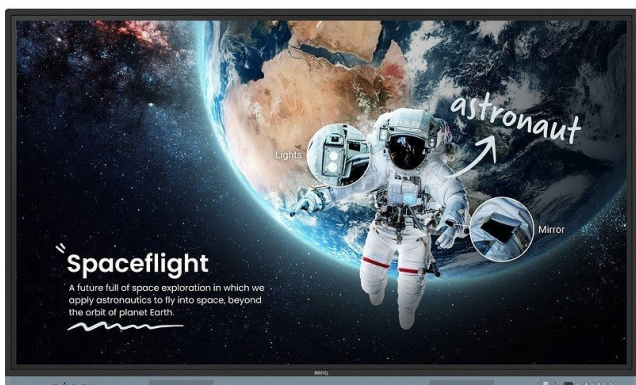

65 inča RM6504 4K UHD IPS LED 450 nita Interactive Display

Šifra proizvoda: DSS00178

Proizvođač: BENQ

319 990.00 RSD

Neto cena: 266 658.33 RSD

Opis proizvoda

Tip - Tip: Education Interactive Flat Panel Ekran - Režim rada: 18/7 Veličina ekrana: 65 inča Rezolucija: 3.840 x 2.160 Tip ekrana: LED Tip panela: IPS Pozadinsko osvetljenje: Direct LED Touchscreen: IR Multi-touch do 40 tačaka dodira Odnos stranica: 16:9 Aktivna površina: 1.428,3mm x 803,4mm Nativni kontrast: 1.200:1 Dinamički kontrast: 50.000:1 Osvetljenje: 450 nita Odziv: 8ms Uglovi gledanja: 178 stepeni horizontalni, 178 stepeni vertikalni Vertikalno osvežavanje: 60Hz Ostalo: 10-bit color, 72% NTSC color gamut, 9H 3.2mm Tempered glass, Antibakterijski premaz ekrana, Anti-glare, Eyesafe 2.0, Flicker-free, Low Blue Light Softver - Operativni sistem: Android 13 Programi / Ekskluzivne aplikacije / Servisi: AMS, DMS, EZWrite 6.0, Floating Tool, InstaShare 2, X-Sign Broadcast Procesor / Čipset - Procesor: ARM Cortex A73 quad core + A53 quad core Grafički procesor: Arm Mali-G52 MP8 Memorija - RAM memorija: 8GB Unutrašnja memorija: 32GB Mreža - Wi-Fi: Da (opciono) Bluetooth: 5.2 Žična mreža (LAN): 10/100/1.000Mbps (Gigabit ethernet) Priključci / Slotovi - DisplayPort priključci: 1x DisplayPort 1.2a HDMI priključci: 1x HDMI 2.0 Out, 3x HDMI 2.0 In VGA D-sub: 1 USB priključci: 1x USB 2.0 (Tip A), 1x USB 3.0 (Tip C), 2x USB 3.0 (Tip C), 3x USB 3.0 (tipB), 5x USB 3.0 (tip A) Audio izlaz: 1x S/PDIF, Izlaz za slušalice Audio ulaz: Line In, Mikrofon Ostali priključci / Slotovi: 1x RS-232, 2x RJ-45, OPS Slot Audio - Zvučnici: Ugrađeni Snaga zvučnika: 2x 20W Fizičke karakteristike - Montiranje na zid: VESA 600mm x 400mm Masa: 37.8kg Boja: Crna Pakovanje: 1x USB-B kabl, 1x USB-C kabl, 2x Stylus (olovka), Daljinski upravljač, HDMI kabl, Naponski kabl, VGA kabl, Zidni nosač Reklamacioni period - Reklamacioni period: 36 meseci