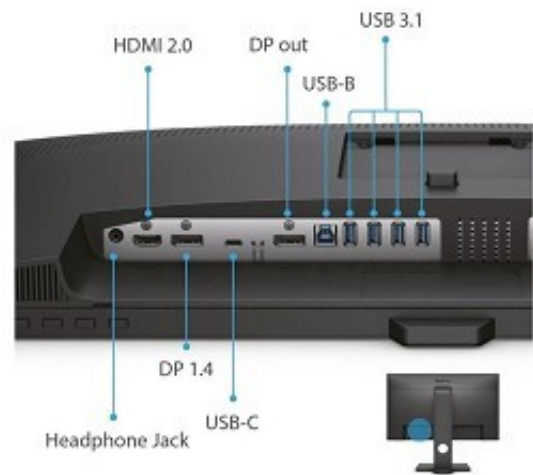

Tilt -5° - 20°

Swivel $45^{\circ}/45^{\circ}$

Pivot 90°