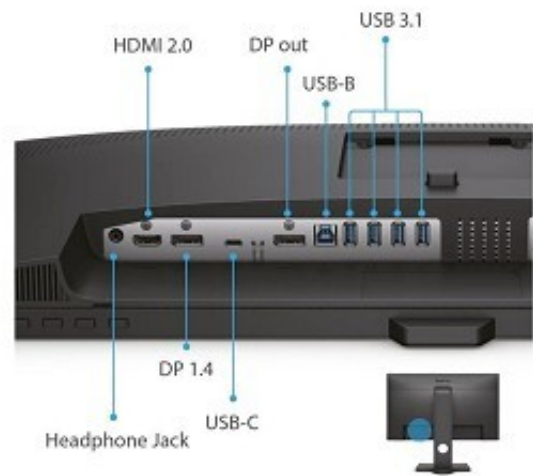

Tilt -5° - 20°

Swivel $45^{\circ}/45^{\circ}$

Pivot 90°